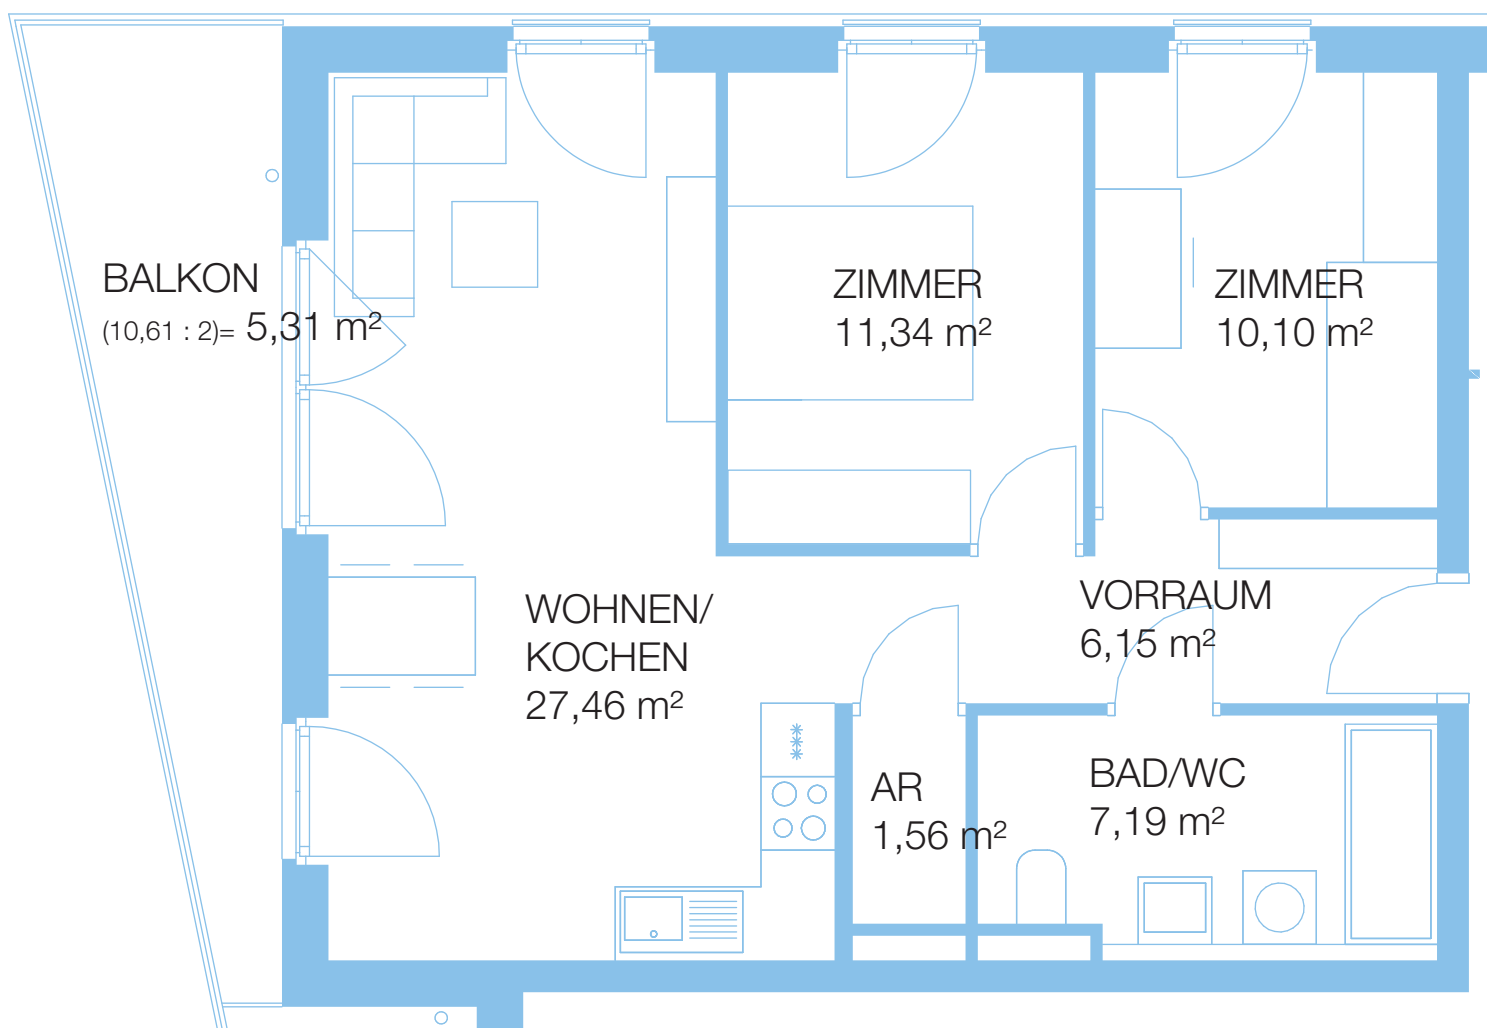

Plan ist nicht maßstabsgetreu!

WE 12, TYP B2
GESAMTFLÄCHE 49,55 m²

SCHLOSSTERRASSEN AM TIERPARK
WE 12, 2. OBERGESCHOSS
10315 BERLIN, ALFRED-KOWALKE-STRASSE 20

Plan ist nicht maßstabsgetreu!

WE 13, TYP B2
GESAMTFLÄCHE 49,55 m²

SCHLOSSTERRASSEN AM TIERPARK
WE 13, 2. OBERGESCHOSS
10315 BERLIN, ALFRED-KOWALKE-STRASSE 20

Plan ist nicht maßstabsgetreu!

WE 14, TYP C5
GESAMTFLÄCHE 81,04 m²

SCHLOSSTERRASSEN AM TIERPARK
WE 14, 2. OBERGESCHOSS
10315 BERLIN, ALFRED-KOWALKE-STRASSE 20

Plan ist nicht maßstabsgetreu!

WE 15, TYP C4
GESAMTFLÄCHE 69,11 m²

SCHLOSSTERRASSEN AM TIERPARK
WE 15, 2. OBERGESCHOSS
10315 BERLIN, ALFRED-KOWALKE-STRASSE 20

Plan ist nicht maßstabsgetreu!

WE 16, TYP C1
GESAMTFLÄCHE 66,01 m²

Plan ist nicht maßstabsgetreu!