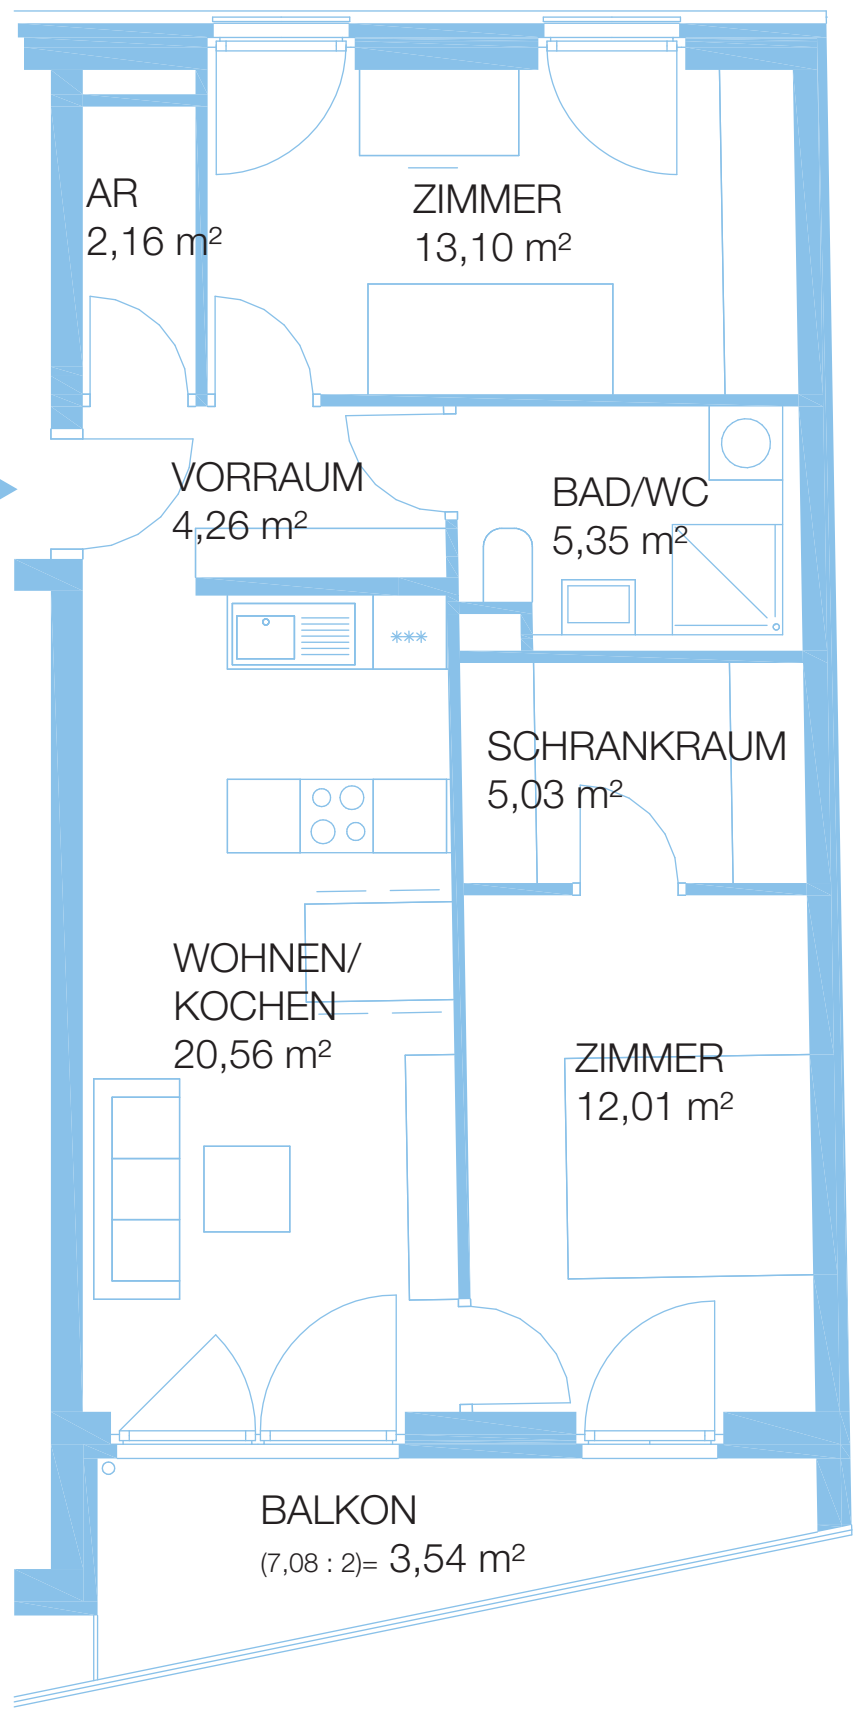

Plan ist nicht maßstabsgetreu!

WE 03, TYP B1
GESAMTFLÄCHE 49,55 m²

SCHLOSSTERRASSEN AM TIERPARK
WE 03, ERDGESCHOSS
10315 BERLIN, ALFRED-KOWALKE-STRASSE 20

Plan ist nicht maßstabsgetreu!

WE 04, TYP C6
GESAMTFLÄCHE 81,16 m²

SCHLOSSTERRASSEN AM TIERPARK
WE 04, ERDGESCHOSS
10315 BERLIN, ALFRED-KOWALKE-STRASSE 20

Plan ist nicht maßstabsgetreu!

WE 05, TYP C3
GESAMTFLÄCHE 68,71 m²

SCHLOSSTERRASSEN AM TIERPARK
WE 05, ERDGESCHOSS
10315 BERLIN, ALFRED-KOWALKE-STRASSE 20

Plan ist nicht maßstabsgetreu!

WE 06, TYP C1
GESAMTFLÄCHE 66,01 m²

SCHLOSSTERRASSEN AM TIERPARK
WE 06, 1. OBERGESCHOSS
10315 BERLIN, ALFRED-KOWALKE-STRASSE 20

Plan ist nicht maßstabsgetreu!

WE 07, TYP B2
GESAMTFLÄCHE 49,55 m²

Plan ist nicht maßstabsgetreu!

WE 09, TYP C5
GESAMTFLÄCHE 81,04 m²

SCHLOSSTERRASSEN AM TIERPARK
WE 09, 1. OBERGESCHOSS
10315 BERLIN, ALFRED-KOWALKE-STRASSE 20

Plan ist nicht maßstabsgetreu!

WE 10, TYP C4
GESAMTFLÄCHE 69,11 m²