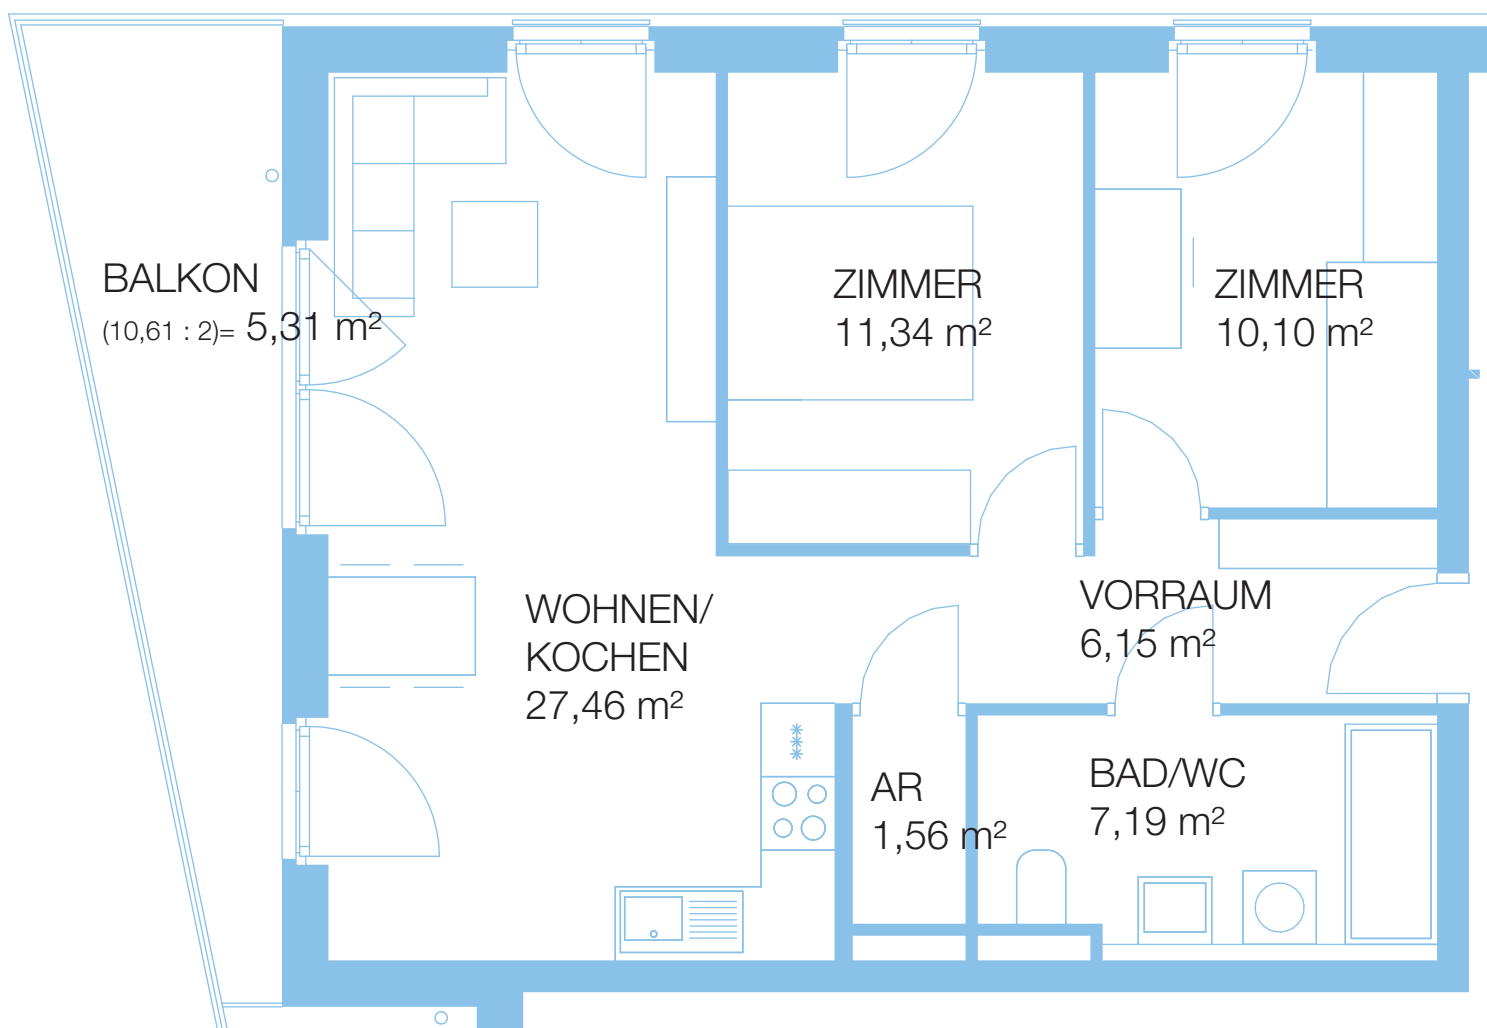

Plan ist nicht maßstabsgetreu!

WE 09, TYP C5
GESAMTFLÄCHE 81,04 m²

SCHLOSSTERRASSEN AM TIERPARK
WE 09, 1. OBERGESCHOSS
10315 BERLIN, ALFRED-KOWALKE-STRASSE 20

Plan ist nicht maßstabsgetreu!

WE 10, TYP C4
GESAMTFLÄCHE 69,11 m²

SCHLOSSTERRASSEN AM TIERPARK
WE 10, 1. OBERGESCHOSS
10315 BERLIN, ALFRED-KOWALKE-STRASSE 20

Plan ist nicht maßstabsgetreu!

WE 11, TYP C1
GESAMTFLÄCHE 66,01 m²

SCHLOSSTERRASSEN AM TIERPARK
WE 11, 2. OBERGESCHOSS
10315 BERLIN, ALFRED-KOWALKE-STRASSE 20

Plan ist nicht maßstabsgetreu!

WE 12, TYP B2
GESAMTFLÄCHE 49,55 m²

SCHLOSSTERRASSEN AM TIERPARK
WE 12, 2. OBERGESCHOSS
10315 BERLIN, ALFRED-KOWALKE-STRASSE 20

Plan ist nicht maßstabsgetreu!

WE 13, TYP B2
GESAMTFLÄCHE 49,55 m²

Plan ist nicht maßstabsgetreu!

WE 15, TYP C4
GESAMTFLÄCHE 69,11 m²

SCHLOSSTERRASSEN AM TIERPARK
WE 15, 2. OBERGESCHOSS
10315 BERLIN, ALFRED-KOWALKE-STRASSE 20

Plan ist nicht maßstabsgetreu!

WE 16, TYP C1
GESAMTFLÄCHE 66,01 m²