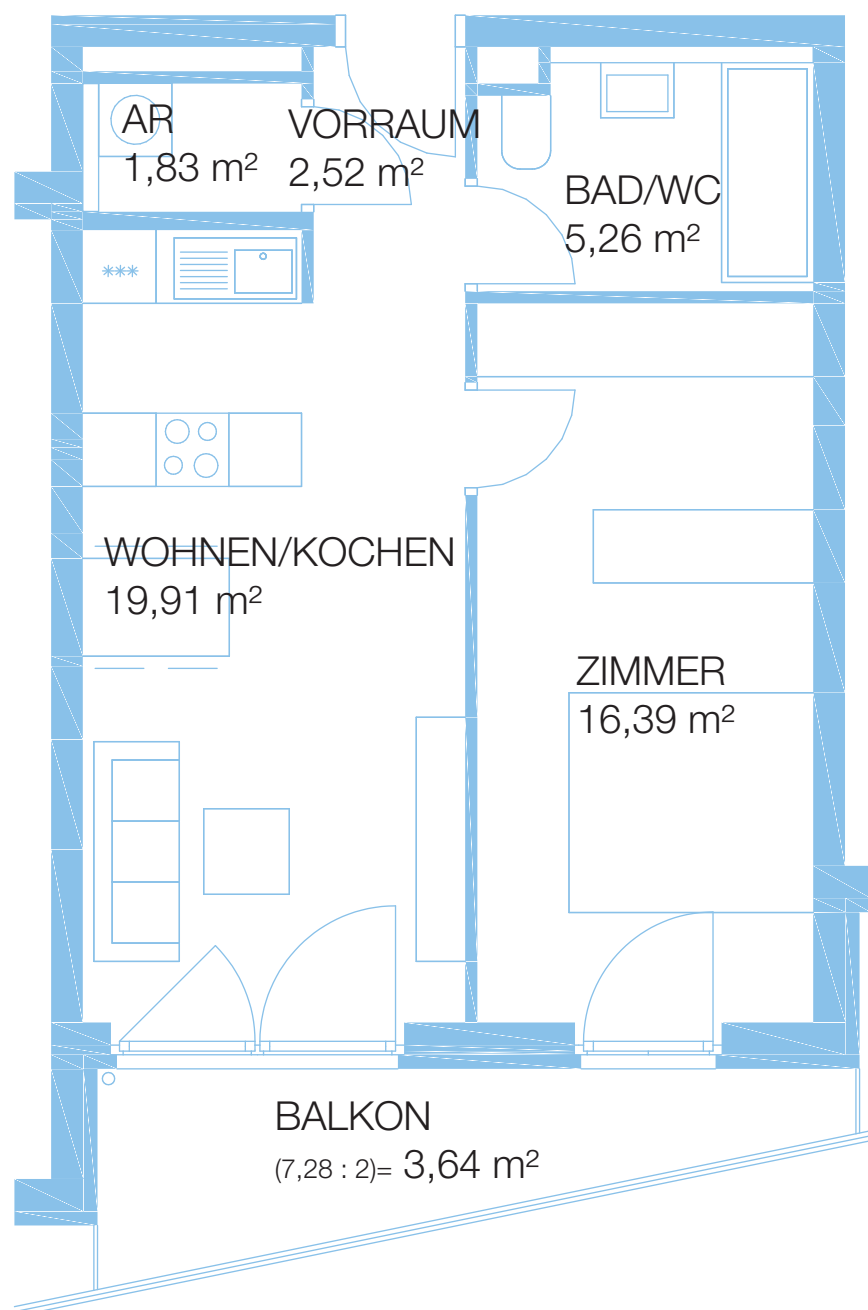

SCHLOSSTERRASSEN AM TIERPARK
WE 04, ERDGESCHOSS
10315 BERLIN, ALFRED-KOWALKE-STRASSE 20

Plan ist nicht maßstabsgetreu!

WE 05, TYP C3
GESAMTFLÄCHE 68,71 m²

SCHLOSSTERRASSEN AM TIERPARK
WE 05, ERDGESCHOSS
10315 BERLIN, ALFRED-KOWALKE-STRASSE 20

Plan ist nicht maßstabsgetreu!

WE 06, TYP C1
GESAMTFLÄCHE 66,01 m²

SCHLOSSTERRASSEN AM TIERPARK
WE 06, 1. OBERGESCHOSS
10315 BERLIN, ALFRED-KOWALKE-STRASSE 20

Plan ist nicht maßstabsgetreu!

WE 07, TYP B2
GESAMTFLÄCHE 49,55 m²

SCHLOSSTERRASSEN AM TIERPARK
WE 07, 1. OBERGESCHOSS
10315 BERLIN, ALFRED-KOWALKE-STRASSE 20

Plan ist nicht maßstabsgetreu!

WE 08, TYP B2
GESAMTFLÄCHE 49,55 m²

SCHLOSSTERRASSEN AM TIERPARK
WE 08, 1. OBERGESCHOSS
10315 BERLIN, ALFRED-KOWALKE-STRASSE 20

Plan ist nicht maßstabsgetreu!

WE 09, TYP C5
GESAMTFLÄCHE 81,04 m²

SCHLOSSTERRASSEN AM TIERPARK
WE 09, 1. OBERGESCHOSS
10315 BERLIN, ALFRED-KOWALKE-STRASSE 20

Plan ist nicht maßstabsgetreu!

WE 10, TYP C4
GESAMTFLÄCHE 69,11 m²