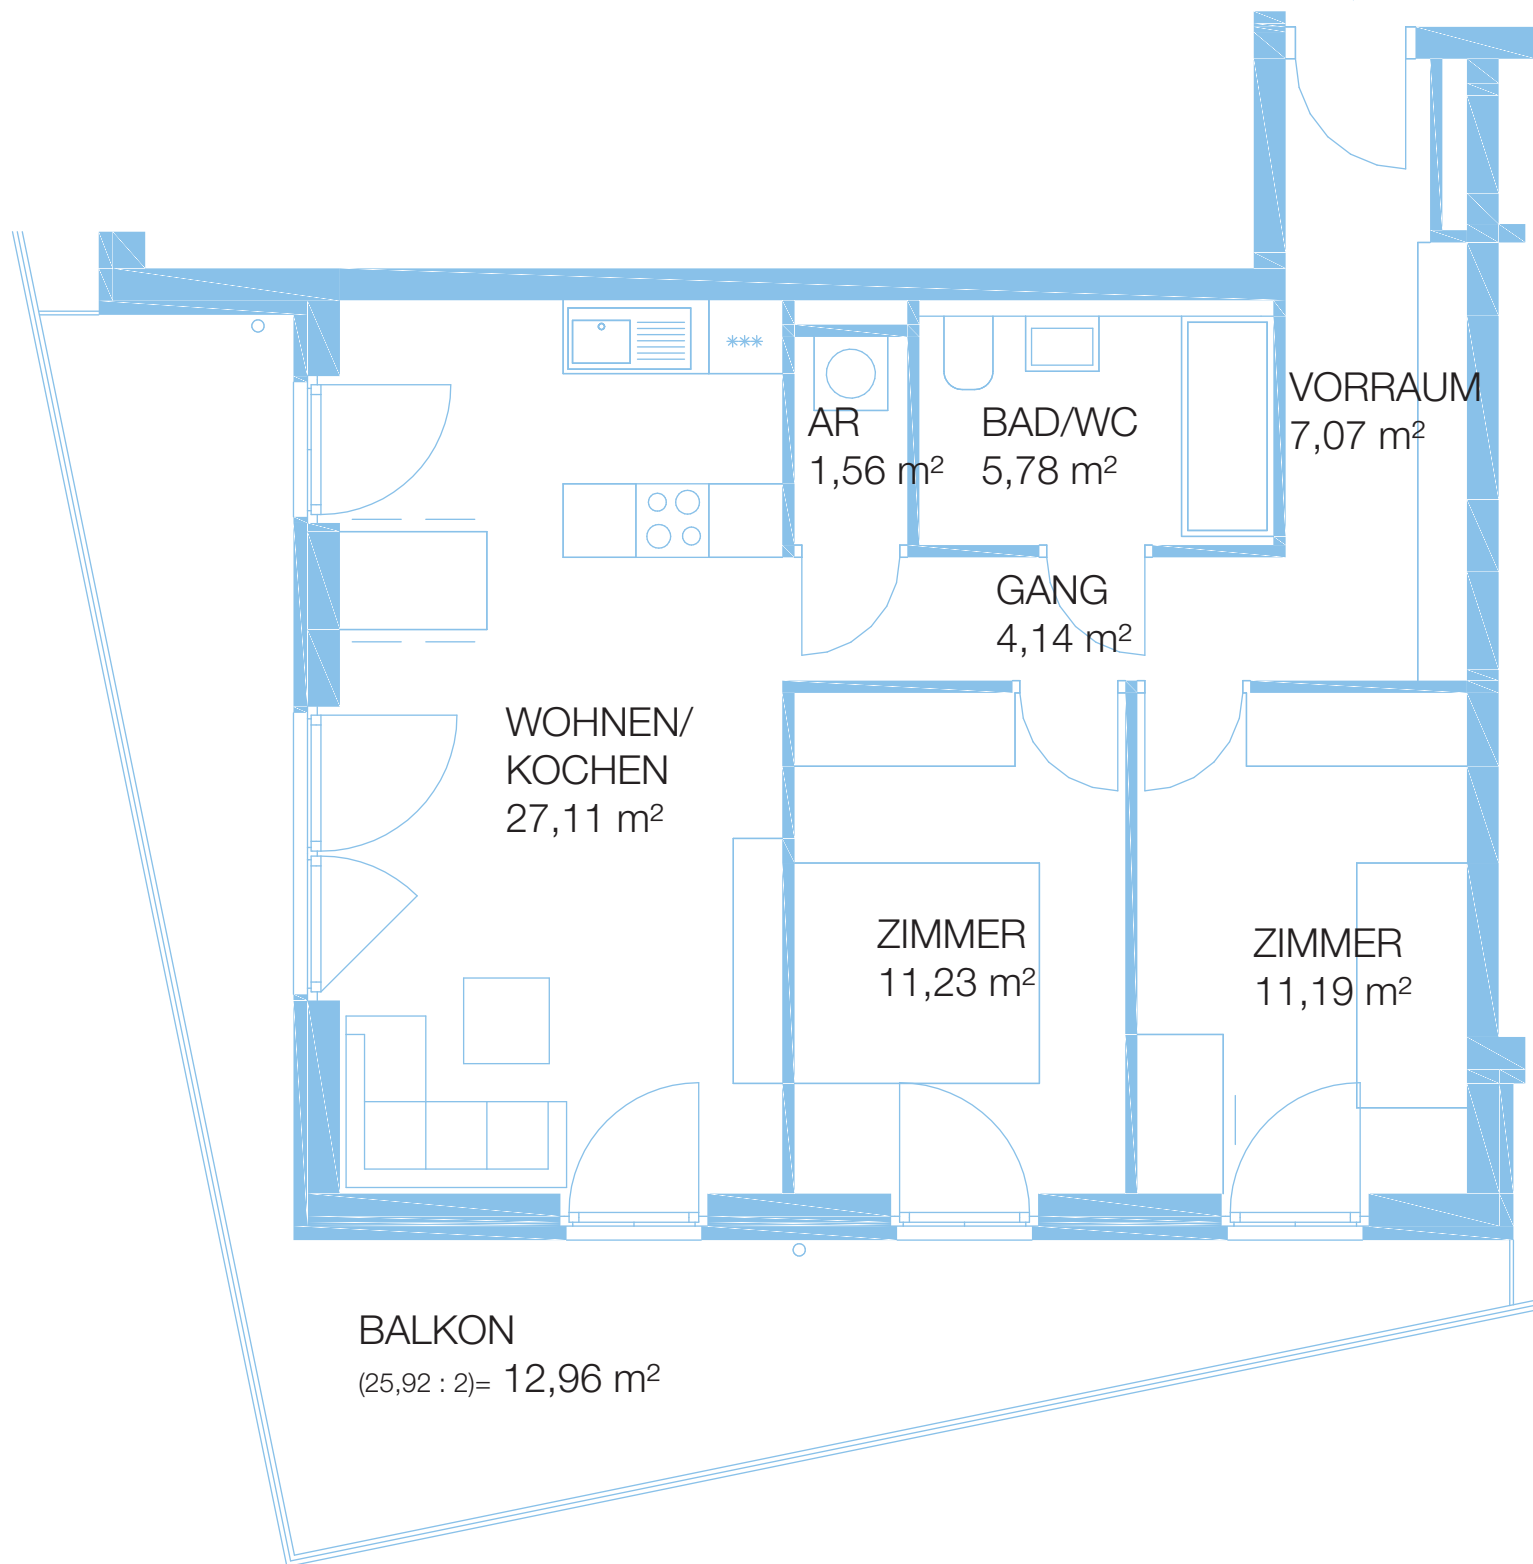

Plan ist nicht maßstabsgetreu!

WE 06, TYP C1
GESAMTFLÄCHE 66,01 m²

SCHLOSSTERRASSEN AM TIERPARK
WE 06, 1. OBERGESCHOSS
10315 BERLIN, ALFRED-KOWALKE-STRASSE 20

Plan ist nicht maßstabsgetreu!

WE 07, TYP B2
GESAMTFLÄCHE 49,55 m²

SCHLOSSTERRASSEN AM TIERPARK
WE 07, 1. OBERGESCHOSS
10315 BERLIN, ALFRED-KOWALKE-STRASSE 20

Plan ist nicht maßstabsgetreu!

WE 08, TYP B2
GESAMTFLÄCHE 49,55 m²

SCHLOSSTERRASSEN AM TIERPARK
WE 08, 1. OBERGESCHOSS
10315 BERLIN, ALFRED-KOWALKE-STRASSE 20

Plan ist nicht maßstabsgetreu!

WE 09, TYP C5
GESAMTFLÄCHE 81,04 m²

SCHLOSSTERRASSEN AM TIERPARK
WE 09, 1. OBERGESCHOSS
10315 BERLIN, ALFRED-KOWALKE-STRASSE 20

Plan ist nicht maßstabsgetreu!

WE 10, TYP C4
GESAMTFLÄCHE 69,11 m²

Plan ist nicht maßstabsgetreu!

WE 12, TYP B2
GESAMTFLÄCHE 49,55 m²

SCHLOSSTERRASSEN AM TIERPARK
WE 12, 2. OBERGESCHOSS
10315 BERLIN, ALFRED-KOWALKE-STRASSE 20

Plan ist nicht maßstabsgetreu!

WE 13, TYP B2
GESAMTFLÄCHE 49,55 m²