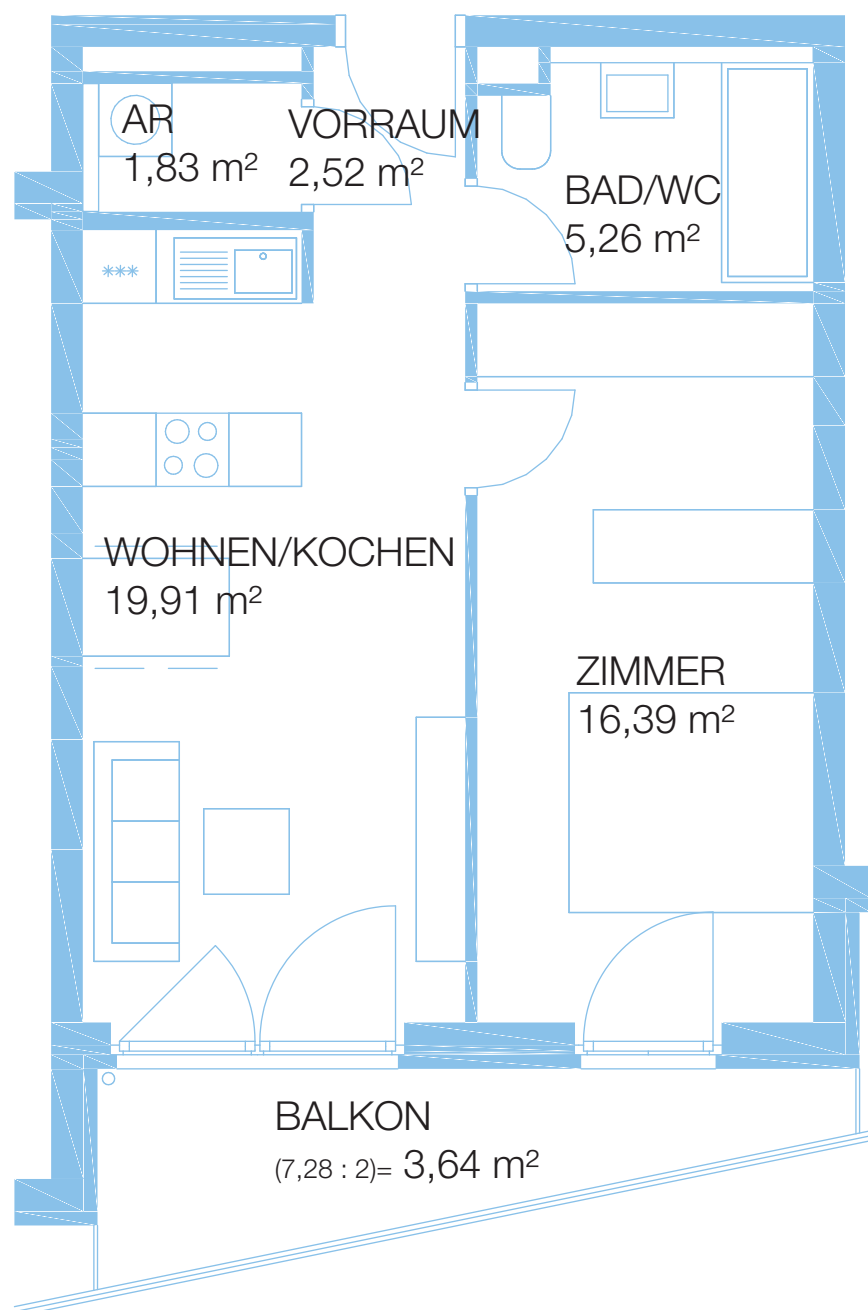

SCHLOSSTERRASSEN AM TIERPARK
WE 10, 1. OBERGESCHOSS
10315 BERLIN, ALFRED-KOWALKE-STRASSE 20

Plan ist nicht maßstabsgetreu!

WE 11, TYP C1
GESAMTFLÄCHE 66,01 m²

SCHLOSSTERRASSEN AM TIERPARK
WE 11, 2. OBERGESCHOSS
10315 BERLIN, ALFRED-KOWALKE-STRASSE 20

Plan ist nicht maßstabsgetreu!

WE 12, TYP B2
GESAMTFLÄCHE 49,55 m²

SCHLOSSTERRASSEN AM TIERPARK
WE 12, 2. OBERGESCHOSS
10315 BERLIN, ALFRED-KOWALKE-STRASSE 20

Plan ist nicht maßstabsgetreu!

WE 13, TYP B2
GESAMTFLÄCHE 49,55 m²

SCHLOSSTERRASSEN AM TIERPARK
WE 13, 2. OBERGESCHOSS
10315 BERLIN, ALFRED-KOWALKE-STRASSE 20

Plan ist nicht maßstabsgetreu!

WE 14, TYP C5
GESAMTFLÄCHE 81,04 m²

SCHLOSSTERRASSEN AM TIERPARK
WE 14, 2. OBERGESCHOSS
10315 BERLIN, ALFRED-KOWALKE-STRASSE 20

Plan ist nicht maßstabsgetreu!

WE 15, TYP C4
GESAMTFLÄCHE 69,11 m²

SCHLOSSTERRASSEN AM TIERPARK
WE 15, 2. OBERGESCHOSS
10315 BERLIN, ALFRED-KOWALKE-STRASSE 20

Plan ist nicht maßstabsgetreu!

WE 16, TYP C1
GESAMTFLÄCHE 66,01 m²