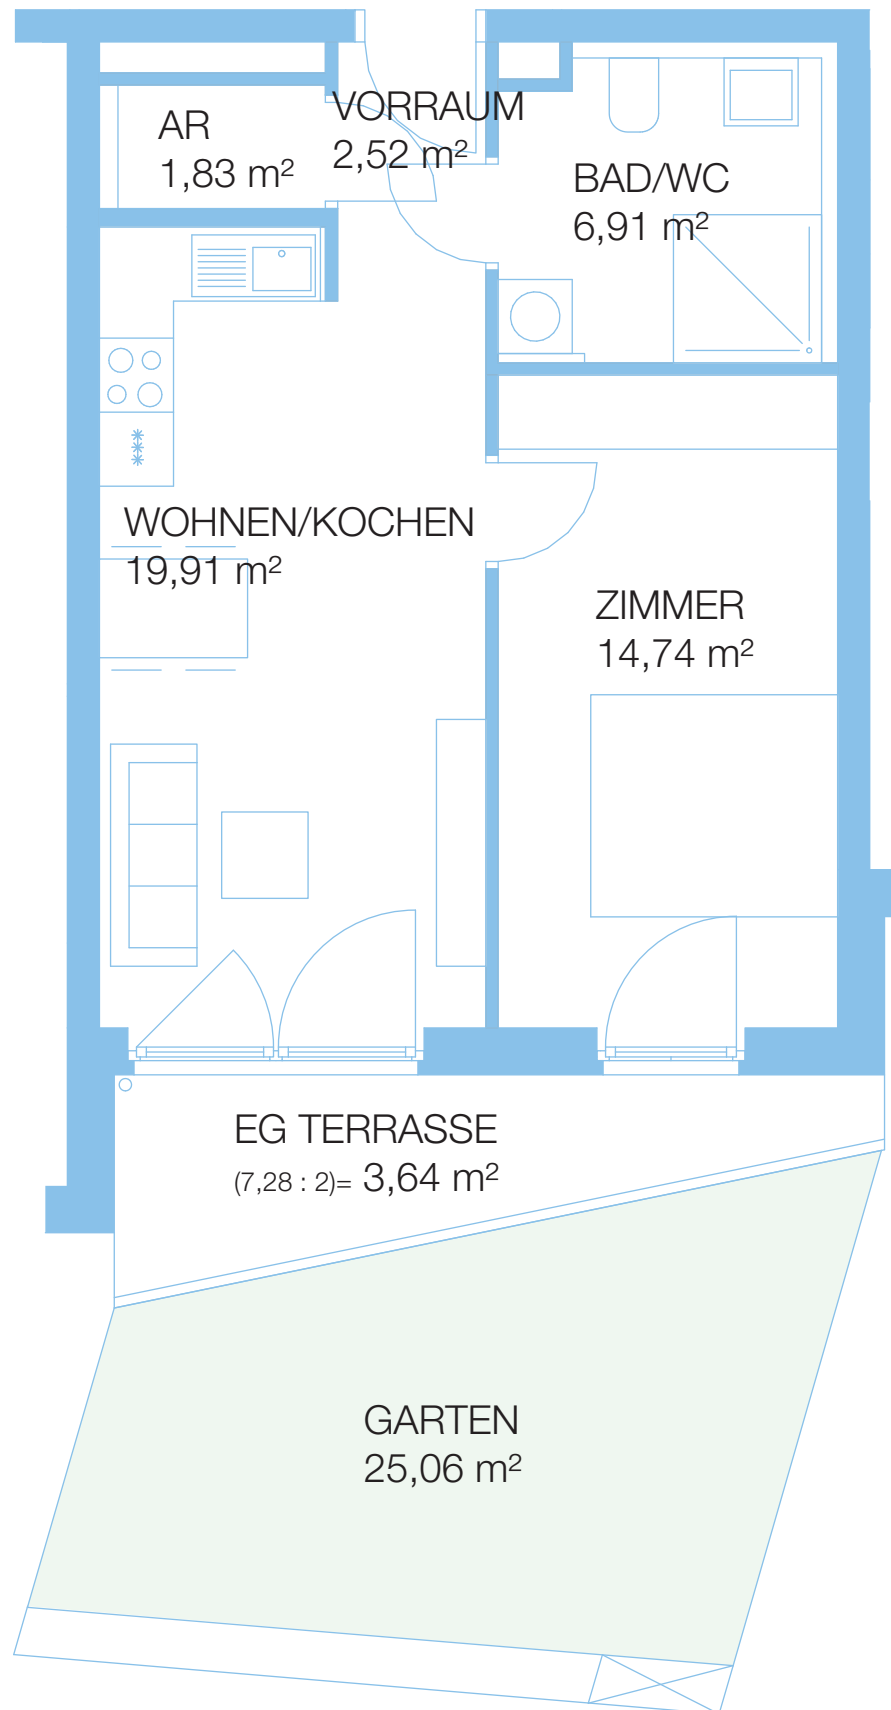

SCHLOSSTERRASSEN AM TIERPARK
WE 01, ERDGESCHOSS
 10315 BERLIN, ALFRED-KOWALKE-STRASSE 20

Plan ist nicht maßstabsgetreu!

WE 02, TYP B1
GESAMTFLÄCHE 49,55 m²

SCHLOSSTERRASSEN AM TIERPARK
WE 02, ERDGESCHOSS
10315 BERLIN, ALFRED-KOWALKE-STRASSE 20

Plan ist nicht maßstabsgetreu!

WE 03, TYP B1
GESAMTFLÄCHE 49,55 m²

SCHLOSSTERRASSEN AM TIERPARK
WE 03, ERDGESCHOSS
10315 BERLIN, ALFRED-KOWALKE-STRASSE 20

Plan ist nicht maßstabsgetreu!

WE 04, TYP C6
GESAMTFLÄCHE 81,16 m²

SCHLOSSTERRASSEN AM TIERPARK
WE 04, ERDGESCHOSS
10315 BERLIN, ALFRED-KOWALKE-STRASSE 20

Plan ist nicht maßstabsgetreu!

WE 05, TYP C3
GESAMTFLÄCHE 68,71 m²

SCHLOSSTERRASSEN AM TIERPARK
WE 05, ERDGESCHOSS
10315 BERLIN, ALFRED-KOWALKE-STRASSE 20

Plan ist nicht maßstabsgetreu!

WE 06, TYP C1
GESAMTFLÄCHE 66,01 m²

SCHLOSSTERRASSEN AM TIERPARK
WE 06, 1. OBERGESCHOSS
10315 BERLIN, ALFRED-KOWALKE-STRASSE 20

Plan ist nicht maßstabsgetreu!

WE 07, TYP B2
GESAMTFLÄCHE 49,55 m²