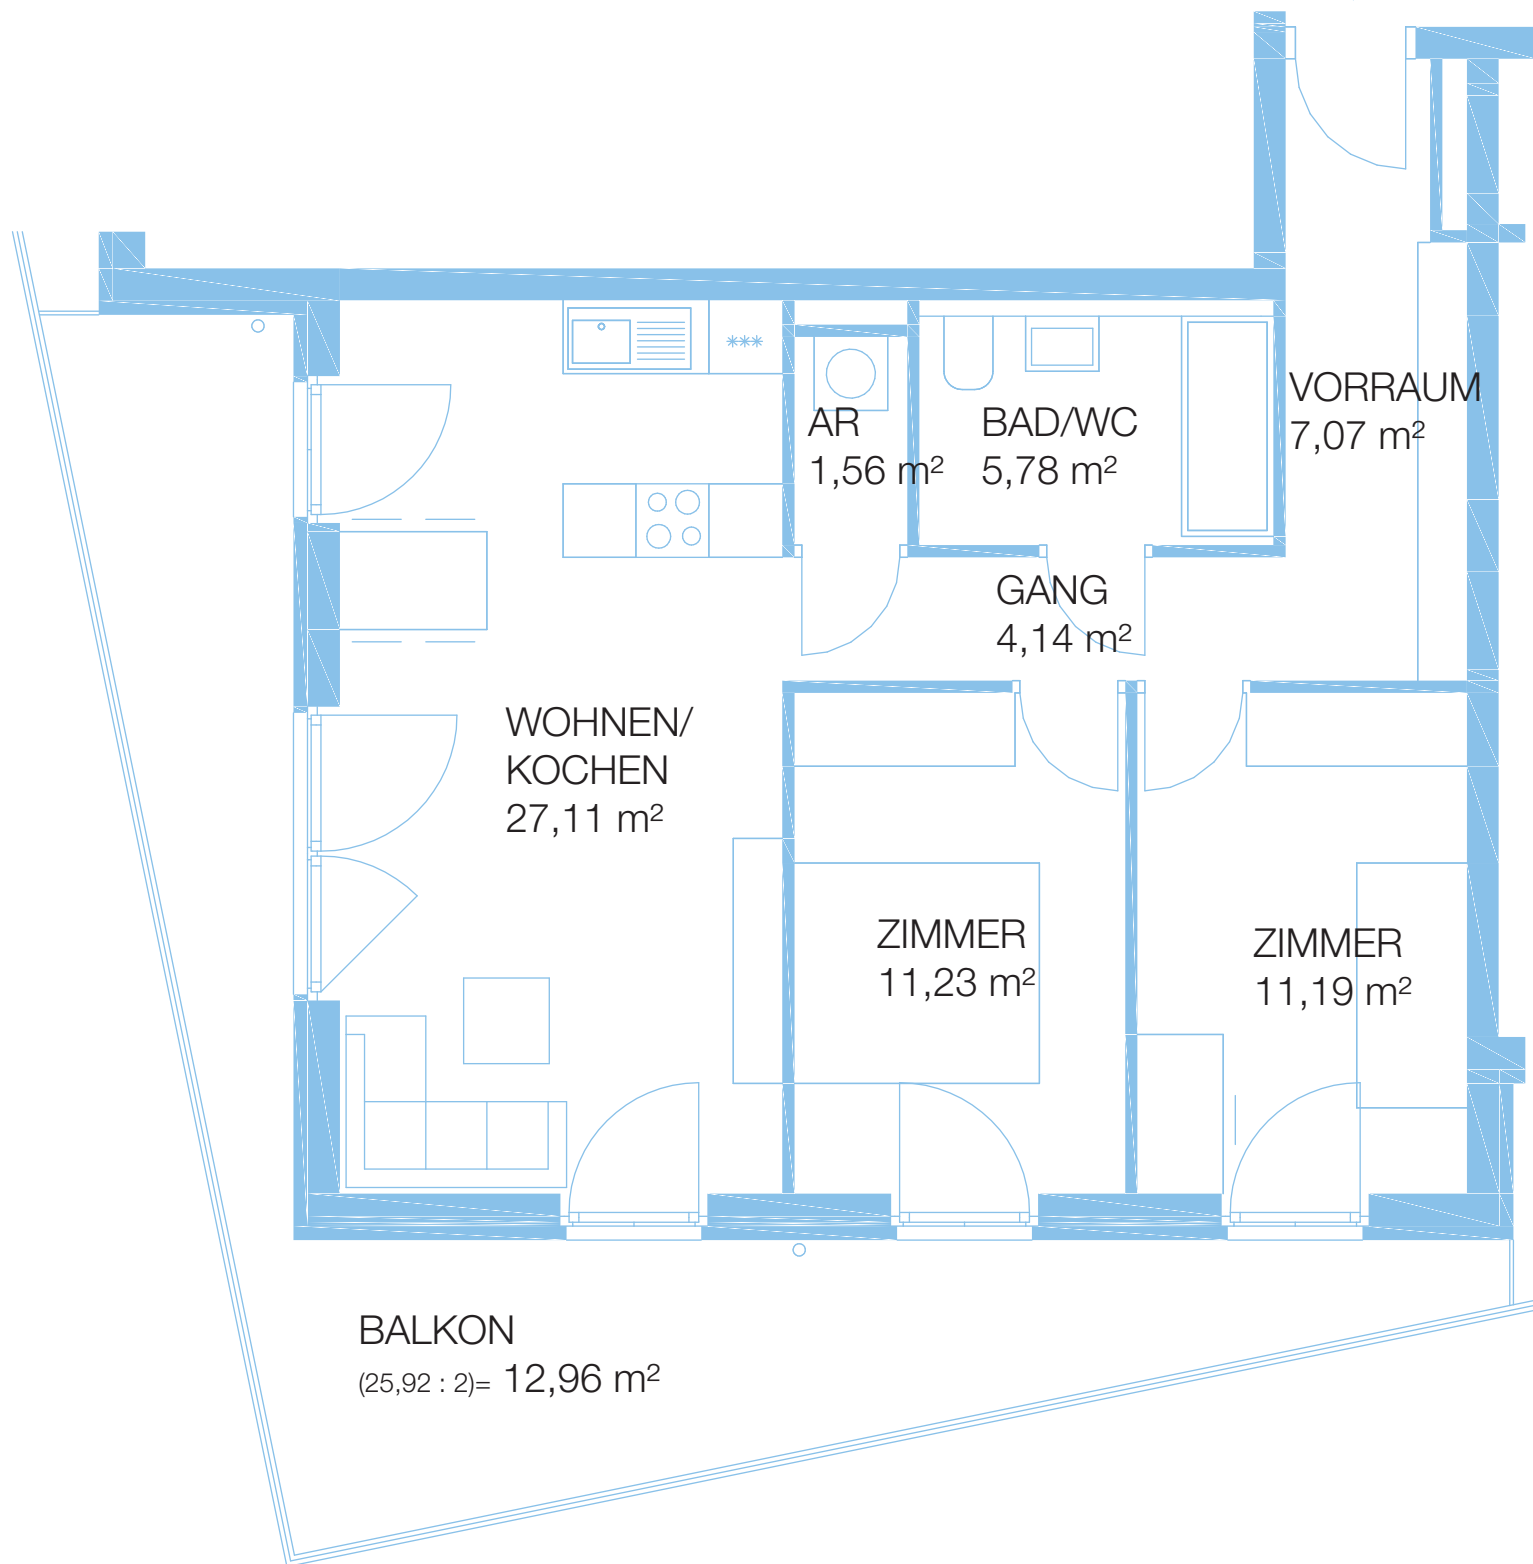

SCHLOSSTERRASSEN AM TIERPARK
WE 10, 1. OBERGESCHOSS
10315 BERLIN, ALFRED-KOWALKE-STRASSE 20

Plan ist nicht maßstabsgetreu!

WE 11, TYP C1
GESAMTFLÄCHE 66,01 m²

SCHLOSSTERRASSEN AM TIERPARK
WE 11, 2. OBERGESCHOSS
10315 BERLIN, ALFRED-KOWALKE-STRASSE 20

Plan ist nicht maßstabsgetreu!

WE 12, TYP B2
GESAMTFLÄCHE 49,55 m²

SCHLOSSTERRASSEN AM TIERPARK
WE 12, 2. OBERGESCHOSS
10315 BERLIN, ALFRED-KOWALKE-STRASSE 20

Plan ist nicht maßstabsgetreu!

WE 13, TYP B2
GESAMTFLÄCHE 49,55 m²

SCHLOSSTERRASSEN AM TIERPARK
WE 13, 2. OBERGESCHOSS
10315 BERLIN, ALFRED-KOWALKE-STRASSE 20

Plan ist nicht maßstabsgetreu!

WE 14, TYP C5
GESAMTFLÄCHE 81,04 m²

SCHLOSSTERRASSEN AM TIERPARK
WE 14, 2. OBERGESCHOSS
10315 BERLIN, ALFRED-KOWALKE-STRASSE 20

Plan ist nicht maßstabsgetreu!

WE 15, TYP C4
GESAMTFLÄCHE 69,11 m²

SCHLOSSTERRASSEN AM TIERPARK
WE 15, 2. OBERGESCHOSS
10315 BERLIN, ALFRED-KOWALKE-STRASSE 20

Plan ist nicht maßstabsgetreu!

WE 16, TYP C1
GESAMTFLÄCHE 66,01 m²