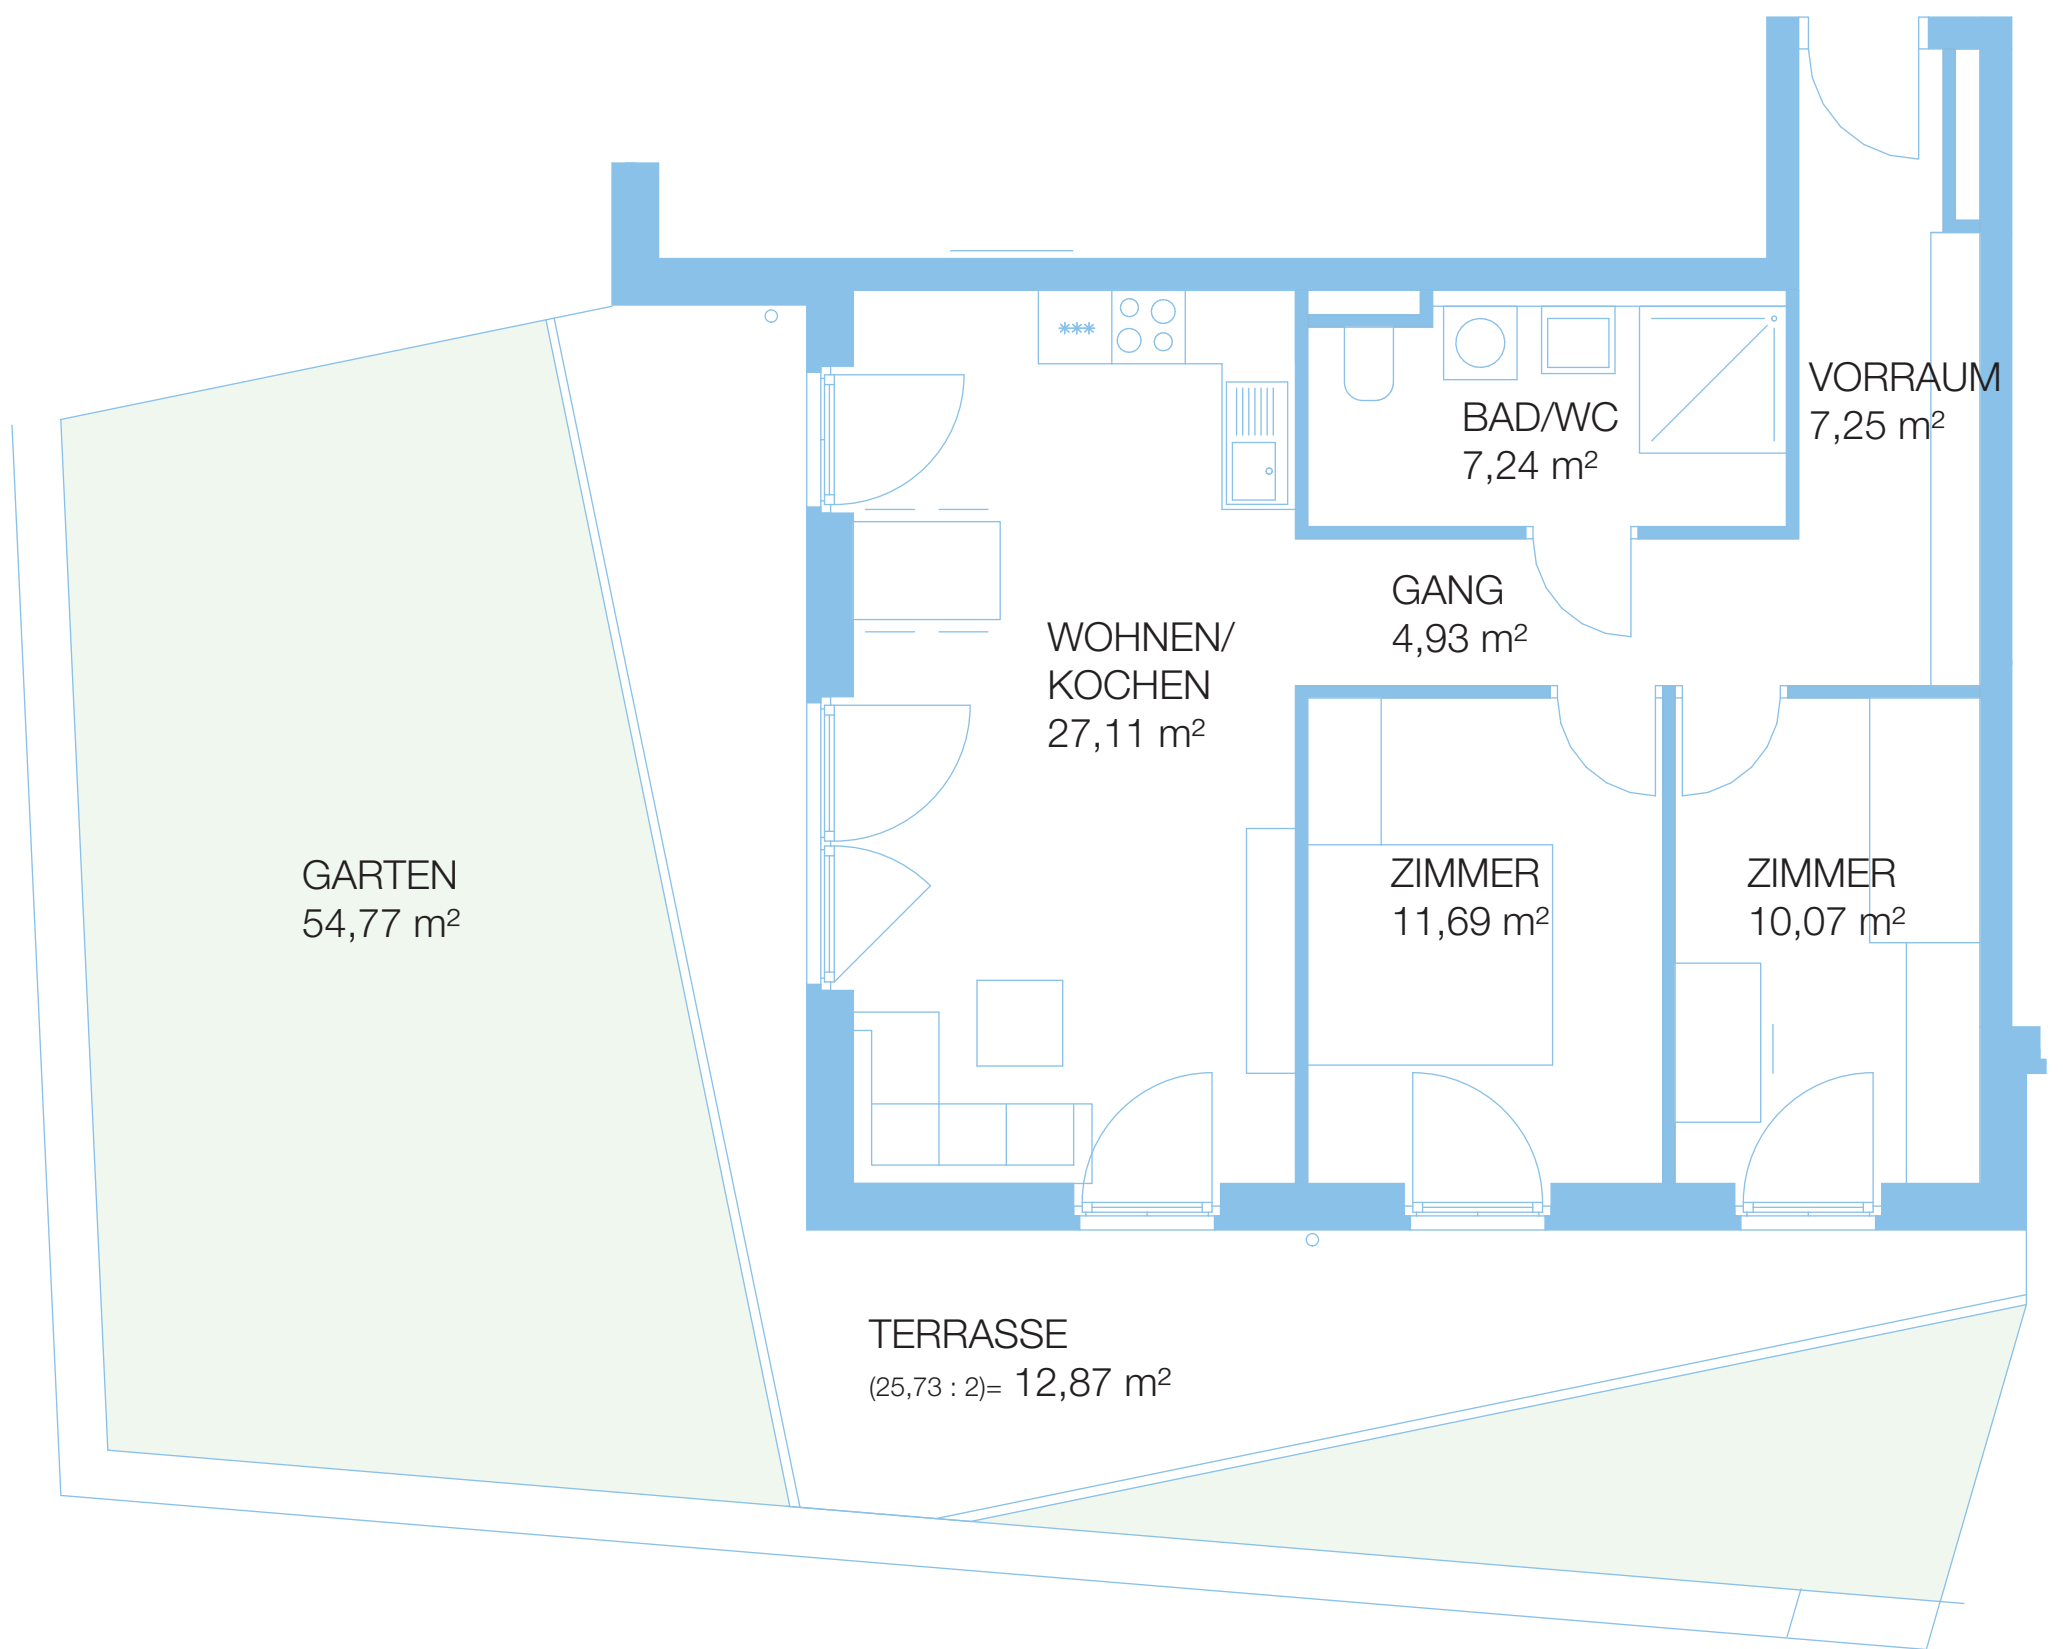

SCHLOSSTERRASSEN AM TIERPARK
WE 01, ERDGESCHOSS
 10315 BERLIN, ALFRED-KOWALKE-STRASSE 20

Plan ist nicht maßstabsgetreu!

WE 02, TYP B1
GESAMTFLÄCHE 49,55 m²

SCHLOSSTERRASSEN AM TIERPARK
WE 02, ERDGESCHOSS
10315 BERLIN, ALFRED-KOWALKE-STRASSE 20

Plan ist nicht maßstabsgetreu!

WE 03, TYP B1
GESAMTFLÄCHE 49,55 m²

SCHLOSSTERRASSEN AM TIERPARK
WE 03, ERDGESCHOSS
10315 BERLIN, ALFRED-KOWALKE-STRASSE 20

Plan ist nicht maßstabsgetreu!

WE 04, TYP C6
GESAMTFLÄCHE 81,16 m²

SCHLOSSTERRASSEN AM TIERPARK
WE 04, ERDGESCHOSS
10315 BERLIN, ALFRED-KOWALKE-STRASSE 20

Plan ist nicht maßstabsgetreu!

WE 05, TYP C3
GESAMTFLÄCHE 68,71 m²

SCHLOSSTERRASSEN AM TIERPARK
WE 05, ERDGESCHOSS
10315 BERLIN, ALFRED-KOWALKE-STRASSE 20

Plan ist nicht maßstabsgetreu!

WE 06, TYP C1
GESAMTFLÄCHE 66,01 m²

SCHLOSSTERRASSEN AM TIERPARK
WE 06, 1. OBERGESCHOSS
10315 BERLIN, ALFRED-KOWALKE-STRASSE 20

Plan ist nicht maßstabsgetreu!

WE 07, TYP B2
GESAMTFLÄCHE 49,55 m²