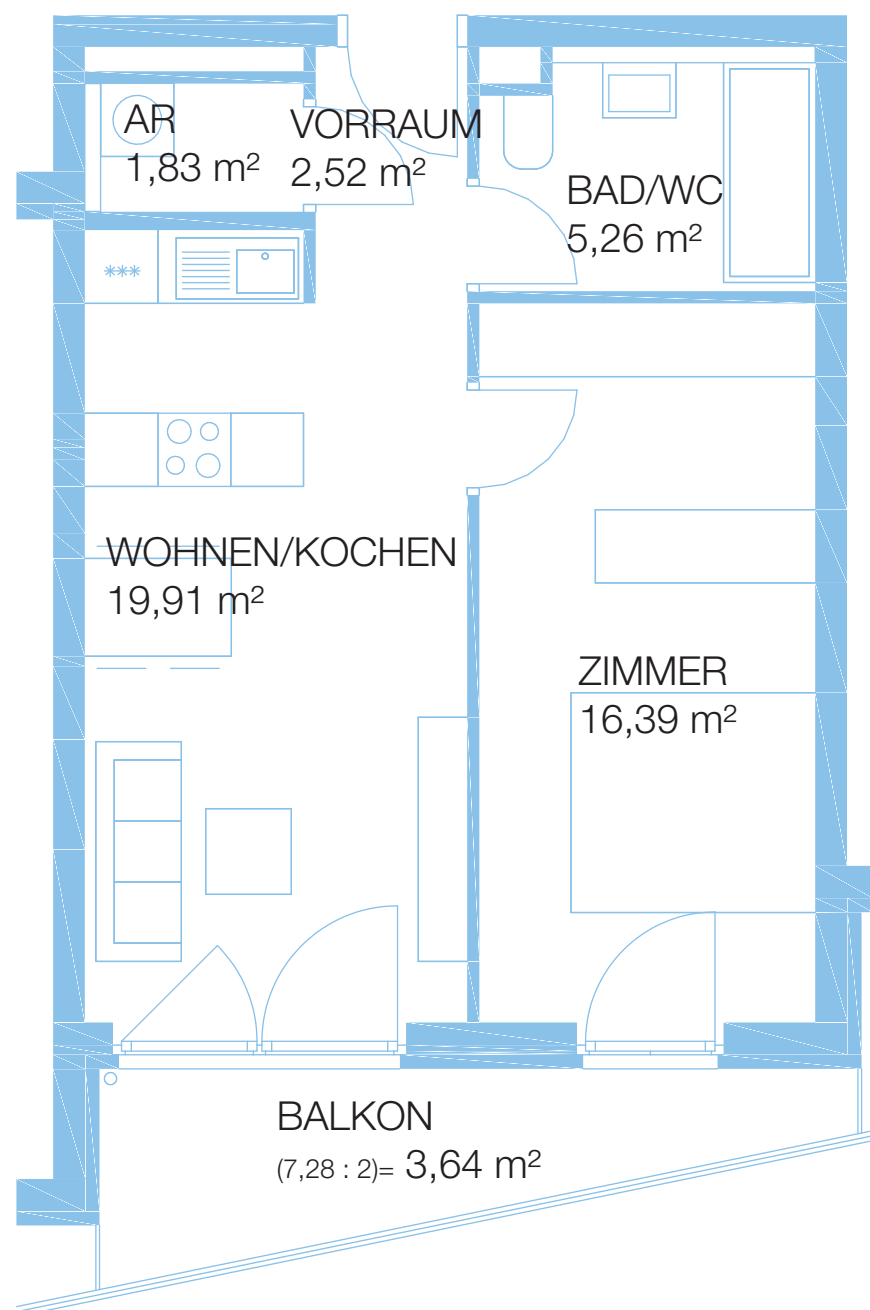

SCHLOSSTERRASSEN AM TIERPARK
WE 13, 2. OBERGESCHOSS
10315 BERLIN, ALFRED-KOWALKE-STRASSE 20

Plan ist nicht maßstabsgetreu!

WE 14, TYP C5
GESAMTFLÄCHE 81,04 m²

SCHLOSSTERRASSEN AM TIERPARK
WE 14, 2. OBERGESCHOSS
10315 BERLIN, ALFRED-KOWALKE-STRASSE 20

Plan ist nicht maßstabsgetreu!

WE 15, TYP C4
GESAMTFLÄCHE 69,11 m²

SCHLOSSTERRASSEN AM TIERPARK
WE 15, 2. OBERGESCHOSS
10315 BERLIN, ALFRED-KOWALKE-STRASSE 20

Plan ist nicht maßstabsgetreu!

WE 16, TYP C1
GESAMTFLÄCHE 66,01 m²

SCHLOSSTERRASSEN AM TIERPARK
WE 16, 3. OBERGESCHOSS
10315 BERLIN, ALFRED-KOWALKE-STRASSE 20

Plan ist nicht maßstabsgetreu!

WE 17, TYP B2
GESAMTFLÄCHE 49,55 m²

SCHLOSSTERRASSEN AM TIERPARK
WE 17, 3. OBERGESCHOSS
10315 BERLIN, ALFRED-KOWALKE-STRASSE 20

Plan ist nicht maßstabsgetreu!