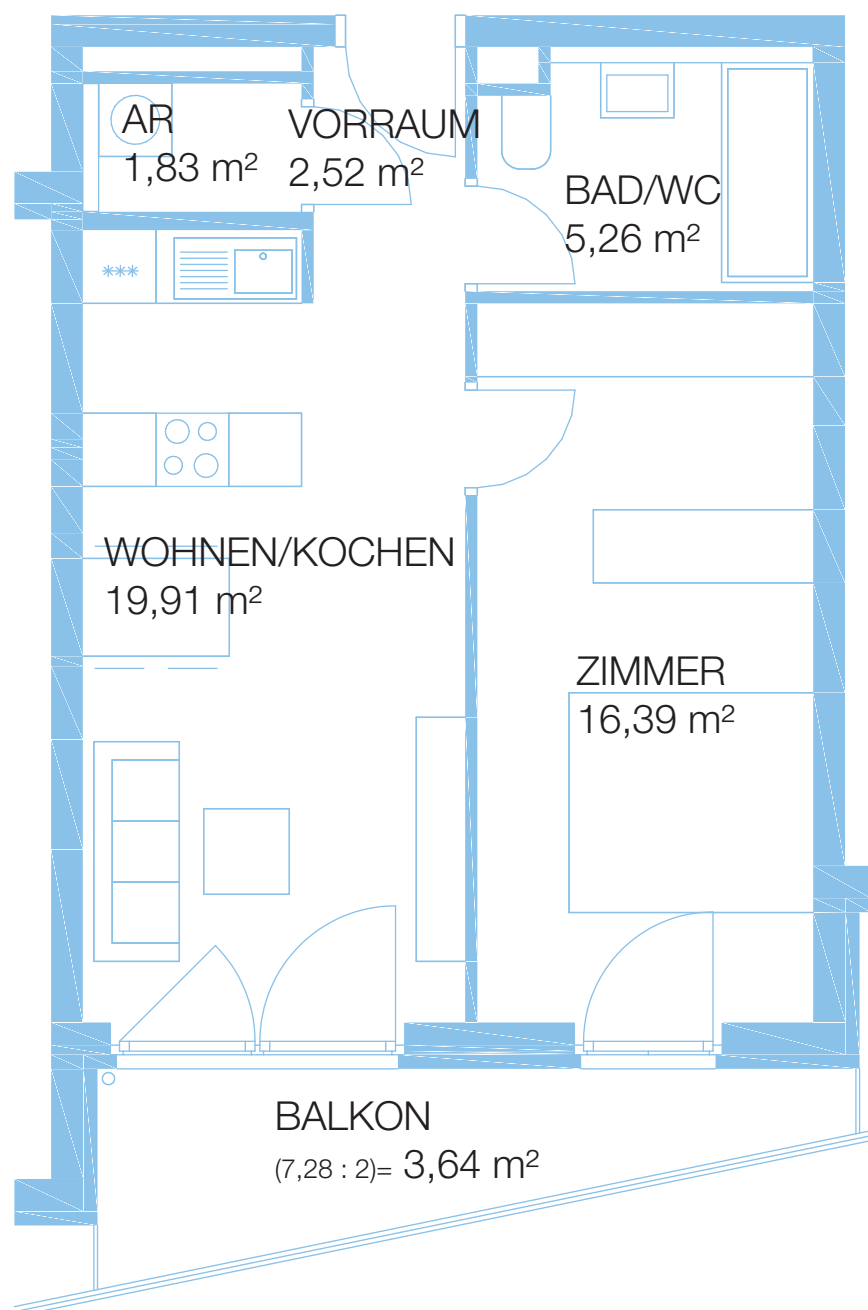

Plan ist nicht maßstabsgetreu!

WE 09, TYP C5
GESAMTFLÄCHE 81,04 m²

SCHLOSSTERRASSEN AM TIERPARK
WE 09, 1. OBERGESCHOSS
10315 BERLIN, ALFRED-KOWALKE-STRASSE 20

Plan ist nicht maßstabsgetreu!

WE 10, TYP C4
GESAMTFLÄCHE 69,11 m²

SCHLOSSTERRASSEN AM TIERPARK
WE 10, 1. OBERGESCHOSS
10315 BERLIN, ALFRED-KOWALKE-STRASSE 20

Plan ist nicht maßstabsgetreu!

WE 11, TYP C1
GESAMTFLÄCHE 66,01 m²

SCHLOSSTERRASSEN AM TIERPARK
WE 11, 2. OBERGESCHOSS
10315 BERLIN, ALFRED-KOWALKE-STRASSE 20

Plan ist nicht maßstabsgetreu!

WE 12, TYP B2
GESAMTFLÄCHE 49,55 m²

SCHLOSSTERRASSEN AM TIERPARK
WE 12, 2. OBERGESCHOSS
10315 BERLIN, ALFRED-KOWALKE-STRASSE 20

Plan ist nicht maßstabsgetreu!

WE 13, TYP B2
GESAMTFLÄCHE 49,55 m²

Plan ist nicht maßstabsgetreu!

WE 15, TYP C4
GESAMTFLÄCHE 69,11 m²

SCHLOSSTERRASSEN AM TIERPARK
WE 15, 2. OBERGESCHOSS
10315 BERLIN, ALFRED-KOWALKE-STRASSE 20

Plan ist nicht maßstabsgetreu!

WE 16, TYP C1
GESAMTFLÄCHE 66,01 m²