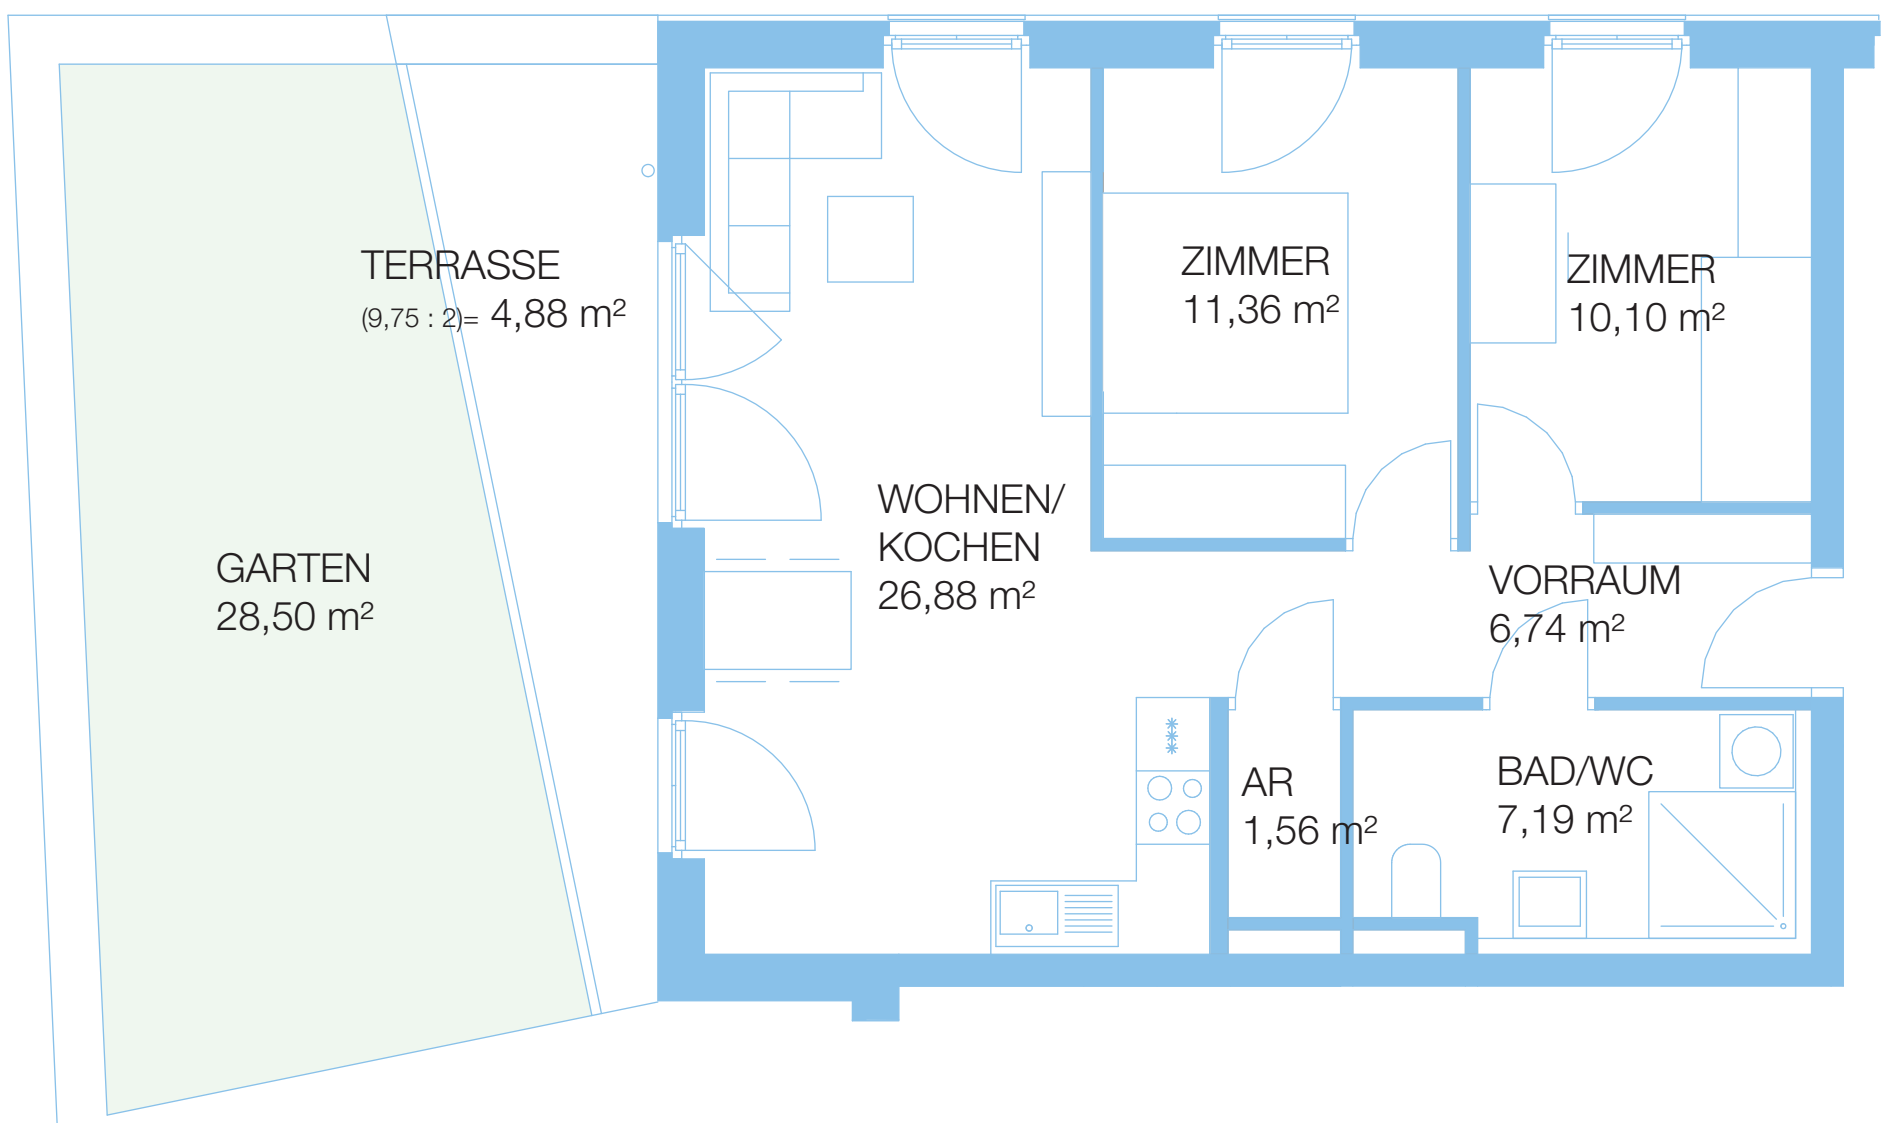

SCHLOSSTERRASSEN AM TIERPARK
WE 01, ERDGESCHOSS
 10315 BERLIN, ALFRED-KOWALKE-STRASSE 20

Plan ist nicht maßstabsgetreu!

WE 02, TYP B1
GESAMTFLÄCHE 49,55 m²

SCHLOSSTERRASSEN AM TIERPARK
WE 02, ERDGESCHOSS
10315 BERLIN, ALFRED-KOWALKE-STRASSE 20

Plan ist nicht maßstabsgetreu!

WE 03, TYP B1
GESAMTFLÄCHE 49,55 m²

SCHLOSSTERRASSEN AM TIERPARK
WE 03, ERDGESCHOSS
10315 BERLIN, ALFRED-KOWALKE-STRASSE 20

Plan ist nicht maßstabsgetreu!

WE 04, TYP C6
GESAMTFLÄCHE 81,16 m²

SCHLOSSTERRASSEN AM TIERPARK
WE 04, ERDGESCHOSS
10315 BERLIN, ALFRED-KOWALKE-STRASSE 20

Plan ist nicht maßstabsgetreu!

WE 05, TYP C3
GESAMTFLÄCHE 68,71 m²

SCHLOSSTERRASSEN AM TIERPARK
WE 05, ERDGESCHOSS
10315 BERLIN, ALFRED-KOWALKE-STRASSE 20

Plan ist nicht maßstabsgetreu!

WE 06, TYP C1
GESAMTFLÄCHE 66,01 m²

SCHLOSSTERRASSEN AM TIERPARK
WE 06, 1. OBERGESCHOSS
10315 BERLIN, ALFRED-KOWALKE-STRASSE 20

Plan ist nicht maßstabsgetreu!

WE 07, TYP B2
GESAMTFLÄCHE 49,55 m²