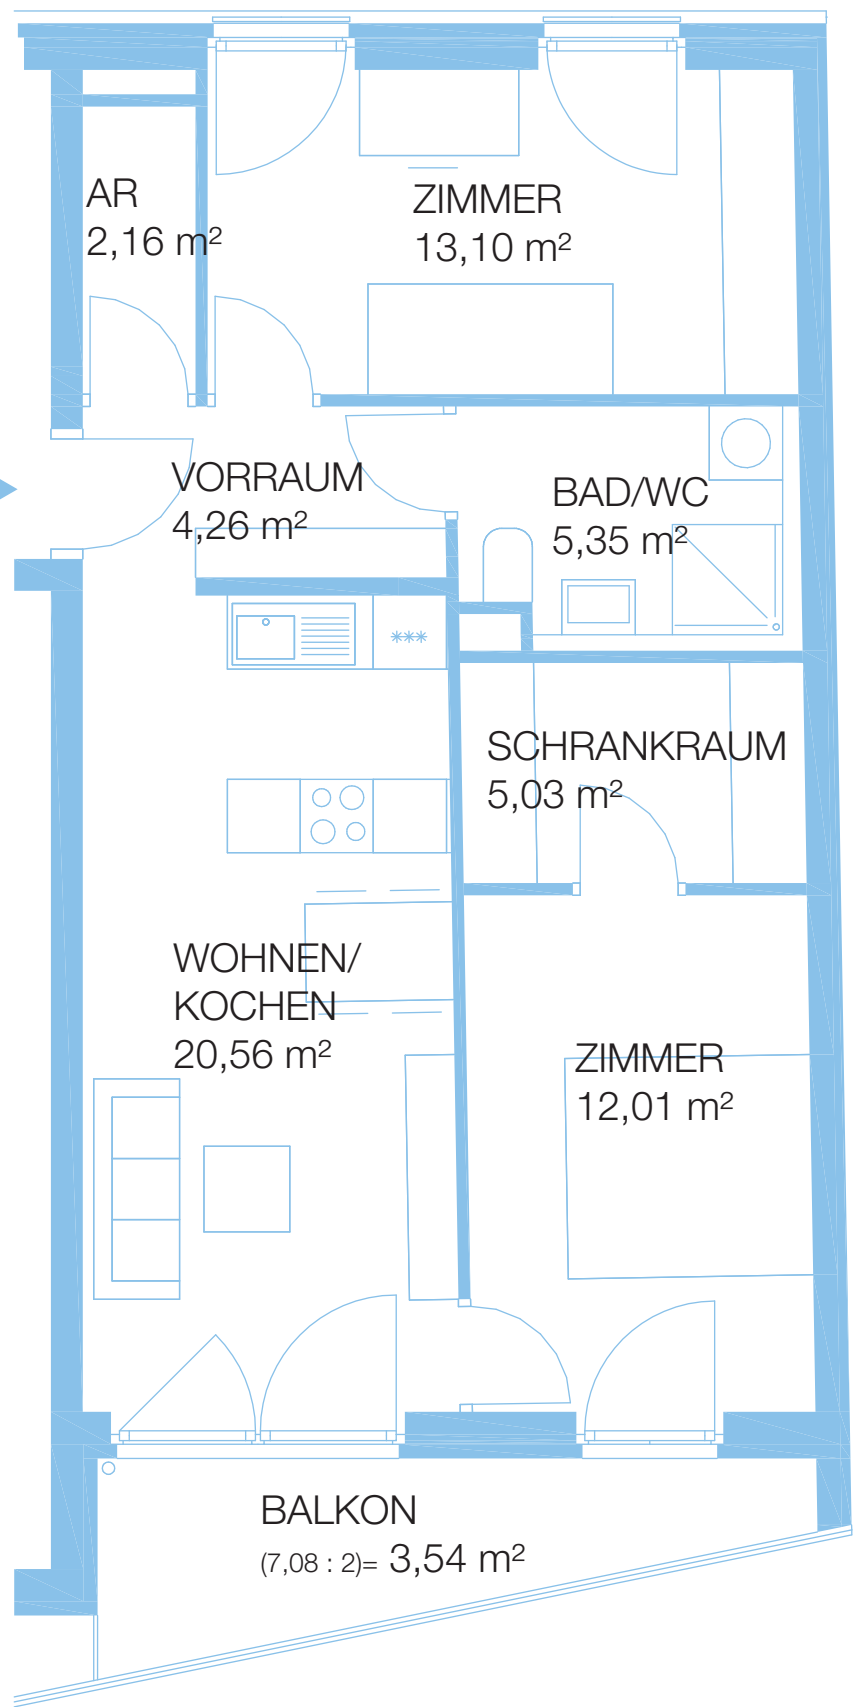

Plan ist nicht maßstabsgetreu!

WE 06, TYP C1
GESAMTFLÄCHE 66,01 m²

SCHLOSSTERRASSEN AM TIERPARK
WE 06, 1. OBERGESCHOSS
10315 BERLIN, ALFRED-KOWALKE-STRASSE 20

Plan ist nicht maßstabsgetreu!

WE 07, TYP B2
GESAMTFLÄCHE 49,55 m²

Plan ist nicht maßstabsgetreu!

WE 09, TYP C5
GESAMTFLÄCHE 81,04 m²

SCHLOSSTERRASSEN AM TIERPARK
WE 09, 1. OBERGESCHOSS
10315 BERLIN, ALFRED-KOWALKE-STRASSE 20

Plan ist nicht maßstabsgetreu!

WE 10, TYP C4
GESAMTFLÄCHE 69,11 m²

SCHLOSSTERRASSEN AM TIERPARK
WE 10, 1. OBERGESCHOSS
10315 BERLIN, ALFRED-KOWALKE-STRASSE 20

Plan ist nicht maßstabsgetreu!

WE 11, TYP C1
GESAMTFLÄCHE 66,01 m²

SCHLOSSTERRASSEN AM TIERPARK
WE 11, 2. OBERGESCHOSS
10315 BERLIN, ALFRED-KOWALKE-STRASSE 20

Plan ist nicht maßstabsgetreu!

WE 12, TYP B2
GESAMTFLÄCHE 49,55 m²

SCHLOSSTERRASSEN AM TIERPARK
WE 12, 2. OBERGESCHOSS
10315 BERLIN, ALFRED-KOWALKE-STRASSE 20

Plan ist nicht maßstabsgetreu!

WE 13, TYP B2
GESAMTFLÄCHE 49,55 m²