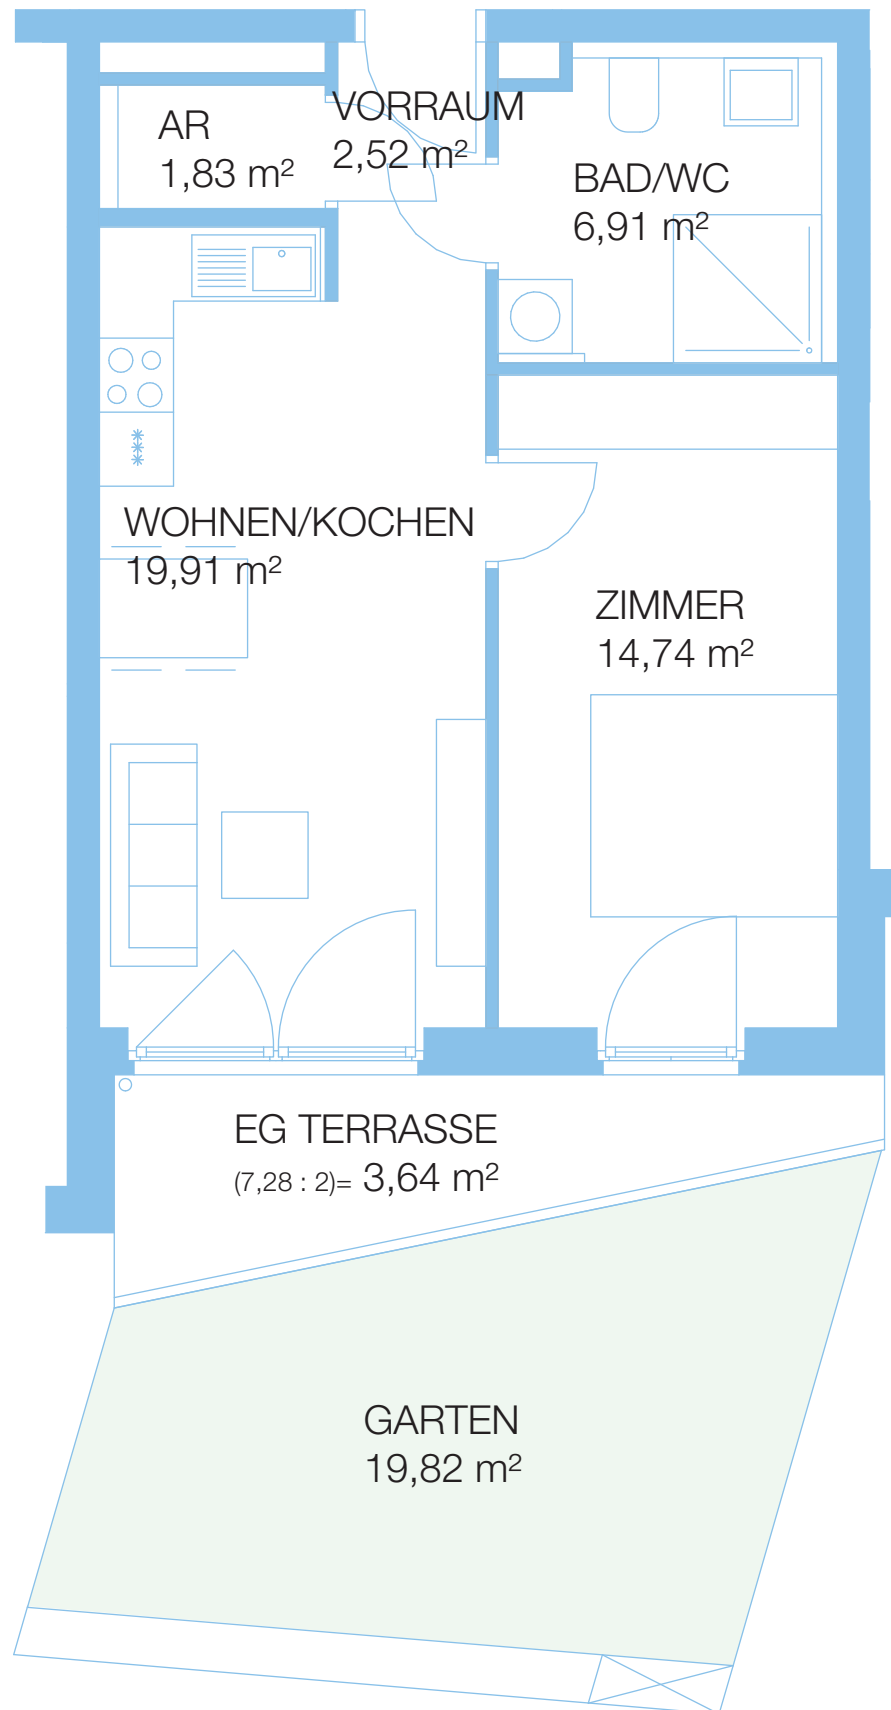

SCHLOSSTERRASSEN AM TIERPARK
WE 01, ERDGESCHOSS
 10315 BERLIN, ALFRED-KOWALKE-STRASSE 20

Plan ist nicht maßstabsgetreu!

WE 02, TYP B1
GESAMTFLÄCHE 49,55 m²

SCHLOSSTERRASSEN AM TIERPARK
WE 02, ERDGESCHOSS
10315 BERLIN, ALFRED-KOWALKE-STRASSE 20

Plan ist nicht maßstabsgetreu!

WE 03, TYP B1
GESAMTFLÄCHE 49,55 m²

SCHLOSSTERRASSEN AM TIERPARK
WE 03, ERDGESCHOSS
10315 BERLIN, ALFRED-KOWALKE-STRASSE 20

Plan ist nicht maßstabsgetreu!

WE 04, TYP C6
GESAMTFLÄCHE 81,16 m²

SCHLOSSTERRASSEN AM TIERPARK
WE 04, ERDGESCHOSS
10315 BERLIN, ALFRED-KOWALKE-STRASSE 20

Plan ist nicht maßstabsgetreu!

WE 05, TYP C3
GESAMTFLÄCHE 68,71 m²

SCHLOSSTERRASSEN AM TIERPARK
WE 05, ERDGESCHOSS
10315 BERLIN, ALFRED-KOWALKE-STRASSE 20

Plan ist nicht maßstabsgetreu!

WE 06, TYP C1
GESAMTFLÄCHE 66,01 m²

SCHLOSSTERRASSEN AM TIERPARK
WE 06, 1. OBERGESCHOSS
10315 BERLIN, ALFRED-KOWALKE-STRASSE 20

Plan ist nicht maßstabsgetreu!

WE 07, TYP B2
GESAMTFLÄCHE 49,55 m²