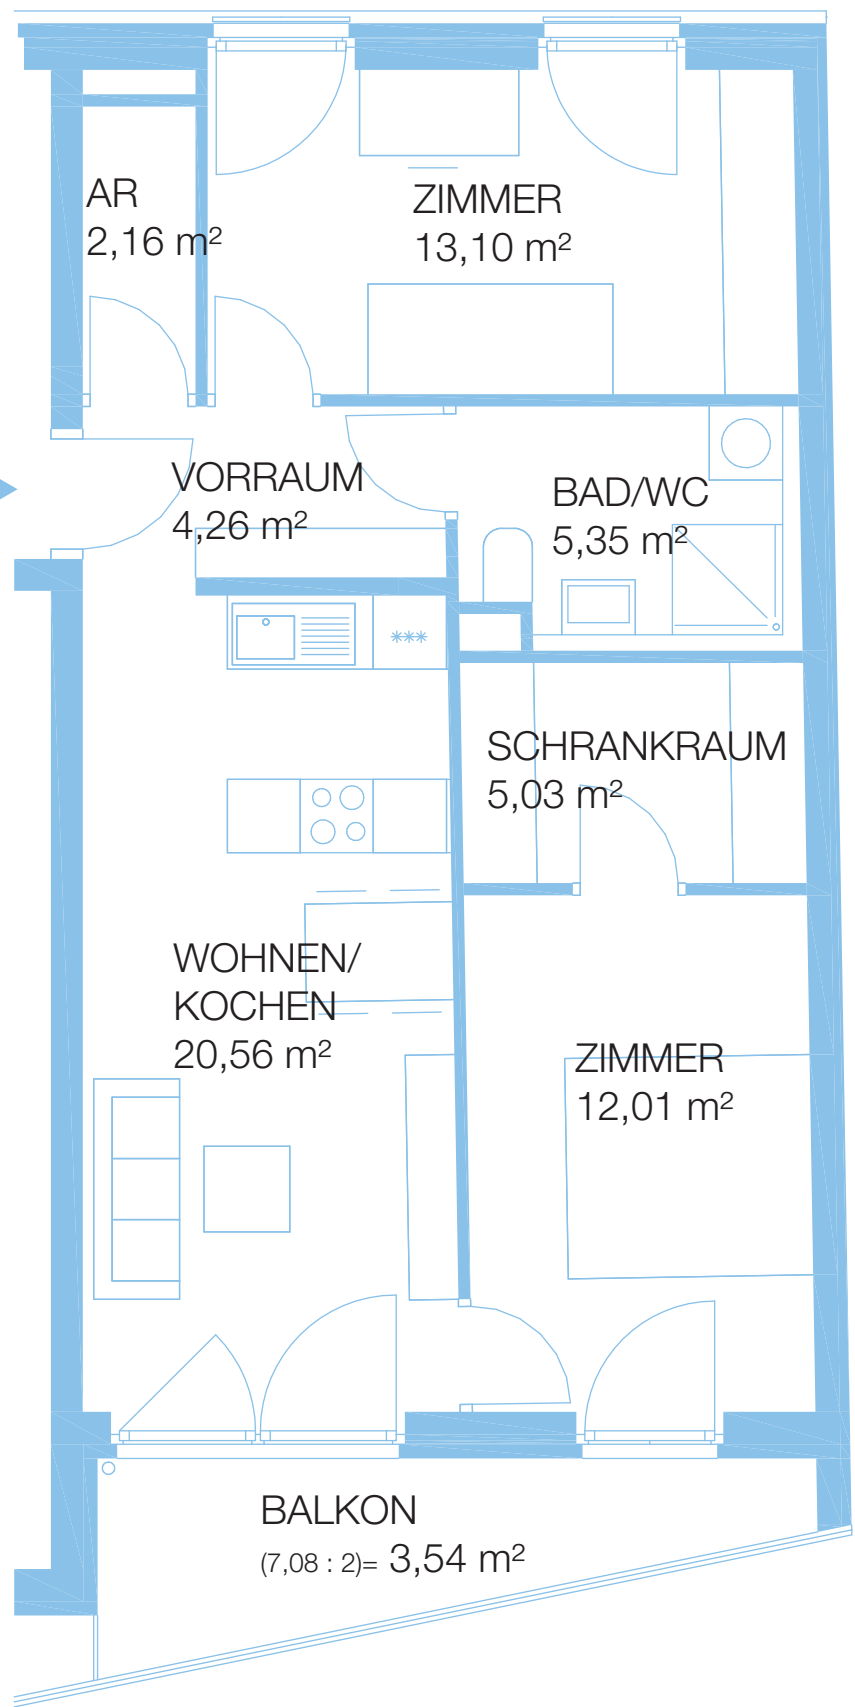

Plan ist nicht maßstabsgetreu!

WE 12, TYP B2
GESAMTFLÄCHE 49,55 m²

SCHLOSSTERRASSEN AM TIERPARK
WE 12, 2. OBERGESCHOSS
10315 BERLIN, ALFRED-KOWALKE-STRASSE 20

Plan ist nicht maßstabsgetreu!

WE 13, TYP B2
GESAMTFLÄCHE 49,55 m²

Plan ist nicht maßstabsgetreu!

WE 15, TYP C4
GESAMTFLÄCHE 69,11 m²

SCHLOSSTERRASSEN AM TIERPARK
WE 15, 2. OBERGESCHOSS
10315 BERLIN, ALFRED-KOWALKE-STRASSE 20

Plan ist nicht maßstabsgetreu!

WE 16, TYP C1
GESAMTFLÄCHE 66,01 m²

SCHLOSSTERRASSEN AM TIERPARK
WE 16, 3. OBERGESCHOSS
10315 BERLIN, ALFRED-KOWALKE-STRASSE 20

Plan ist nicht maßstabsgetreu!

WE 17, TYP B2
GESAMTFLÄCHE 49,55 m²

SCHLOSSTERRASSEN AM TIERPARK
WE 17, 3. OBERGESCHOSS
10315 BERLIN, ALFRED-KOWALKE-STRASSE 20

Plan ist nicht maßstabsgetreu!