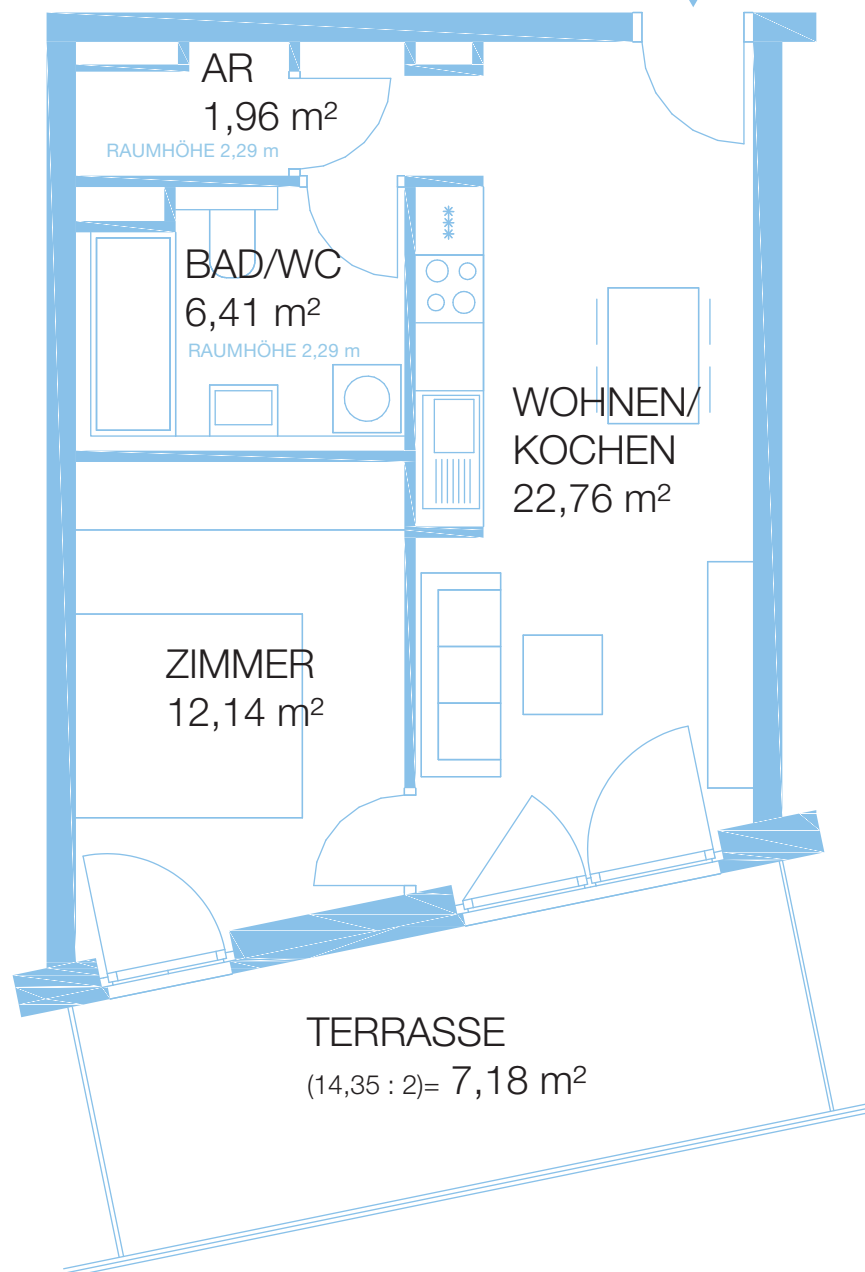

Plan ist nicht maßstabsgetreu!

WE 29, TYP C5
GESAMTFLÄCHE 81,04 m²

SCHLOSSTERRASSEN AM TIERPARK
WE 29, 5. OBERGESCHOSS
10315 BERLIN, ALFRED-KOWALKE-STRASSE 20

Plan ist nicht maßstabsgetreu!

WE 30, TYP C4
GESAMTFLÄCHE 69,11 m²

SCHLOSSTERRASSEN AM TIERPARK
WE 30, 5. OBERGESCHOSS
10315 BERLIN, ALFRED-KOWALKE-STRASSE 20

Plan ist nicht maßstabsgetreu!

SCHLOSSTERRASSEN AM TIERPARK
WE 31, DACHGESCHOSS
 10315 BERLIN, ALFRED-KOWALKE-STRASSE 20

Plan ist nicht maßstabsgetreu!

WE 32, TYP B3
GESAMTFLÄCHE 50,45 m²

SCHLOSSTERRASSEN AM TIERPARK
WE 32, DACHGESCHOSS
10315 BERLIN, ALFRED-KOWALKE-STRASSE 20

Plan ist nicht maßstabsgetreu!

SCHLOSSTERRASSEN AM TIERPARK
WE 33, DACHGESCHOSS
 10315 BERLIN, ALFRED-KOWALKE-STRASSE 20

Plan ist nicht maßstabsgetreu!

WE 34, TYP B4
GESAMTFLÄCHE 61,03 m²

SCHLOSSTERRASSEN AM TIERPARK
WE 34, DACHGESCHOSS
10315 BERLIN, ALFRED-KOWALKE-STRASSE 20

Plan ist nicht maßstabsgetreu!