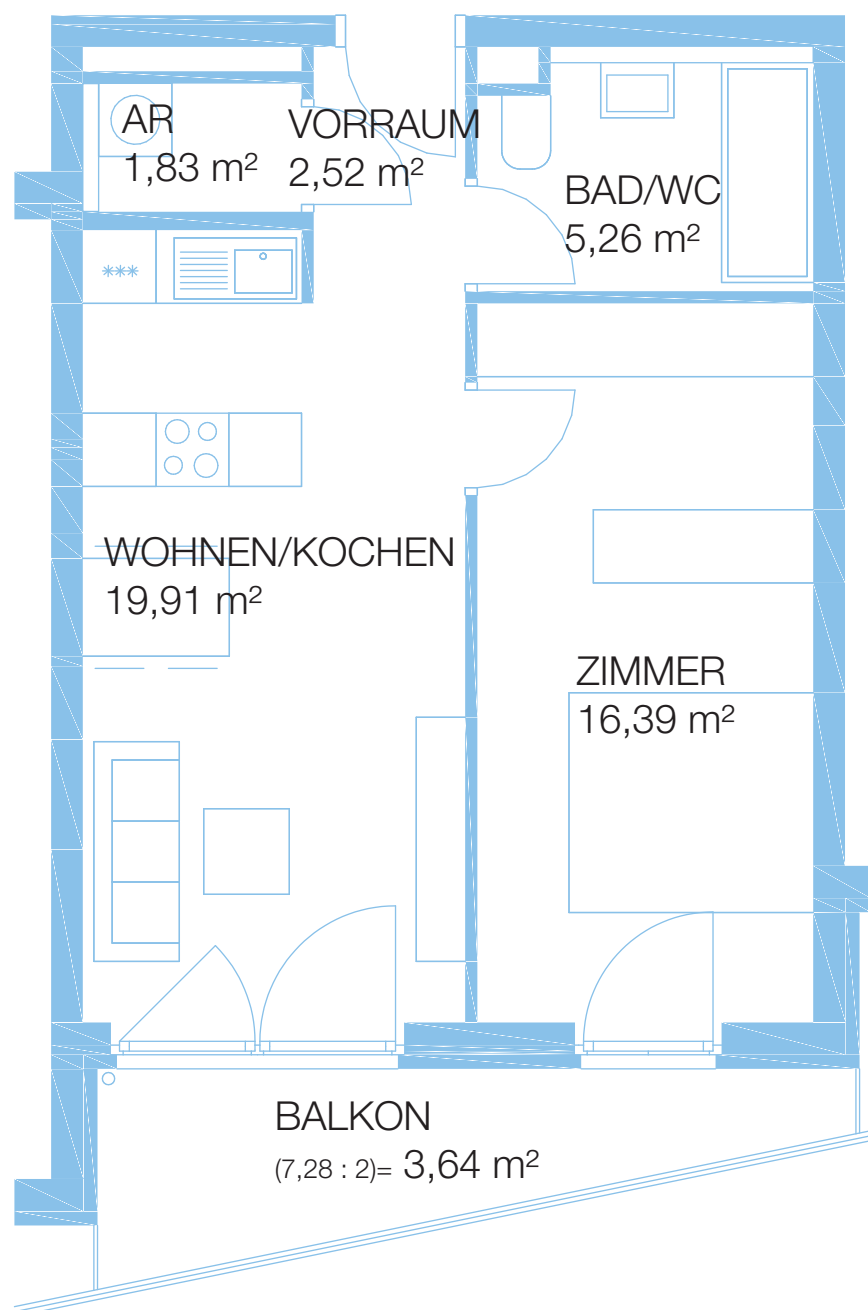

Plan ist nicht maßstabsgetreu!

WE 20, TYP C4
GESAMTFLÄCHE 69,11 m²

SCHLOSSTERRASSEN AM TIERPARK
WE 20, 3. OBERGESCHOSS
10315 BERLIN, ALFRED-KOWALKE-STRASSE 20

Plan ist nicht maßstabsgetreu!

WE 21, TYP C1
GESAMTFLÄCHE 66,01 m²

SCHLOSSTERRASSEN AM TIERPARK
WE 21, 4. OBERGESCHOSS
10315 BERLIN, ALFRED-KOWALKE-STRASSE 20

Plan ist nicht maßstabsgetreu!

WE 22, TYP B2
GESAMTFLÄCHE 49,55 m²

SCHLOSSTERRASSEN AM TIERPARK
WE 22, 4. OBERGESCHOSS
10315 BERLIN, ALFRED-KOWALKE-STRASSE 20

Plan ist nicht maßstabsgetreu!

WE 23, TYP B2
GESAMTFLÄCHE 49,55 m²

SCHLOSSTERRASSEN AM TIERPARK
WE 23, 4. OBERGESCHOSS
10315 BERLIN, ALFRED-KOWALKE-STRASSE 20

Plan ist nicht maßstabsgetreu!

WE 24, TYP C5
GESAMTFLÄCHE 81,04 m²

Plan ist nicht maßstabsgetreu!

WE 26, TYP C1
GESAMTFLÄCHE 66,01 m²

SCHLOSSTERRASSEN AM TIERPARK
WE 26, 5. OBERGESCHOSS
10315 BERLIN, ALFRED-KOWALKE-STRASSE 20

Plan ist nicht maßstabsgetreu!

WE 27, TYP B2
GESAMTFLÄCHE 49,55 m²