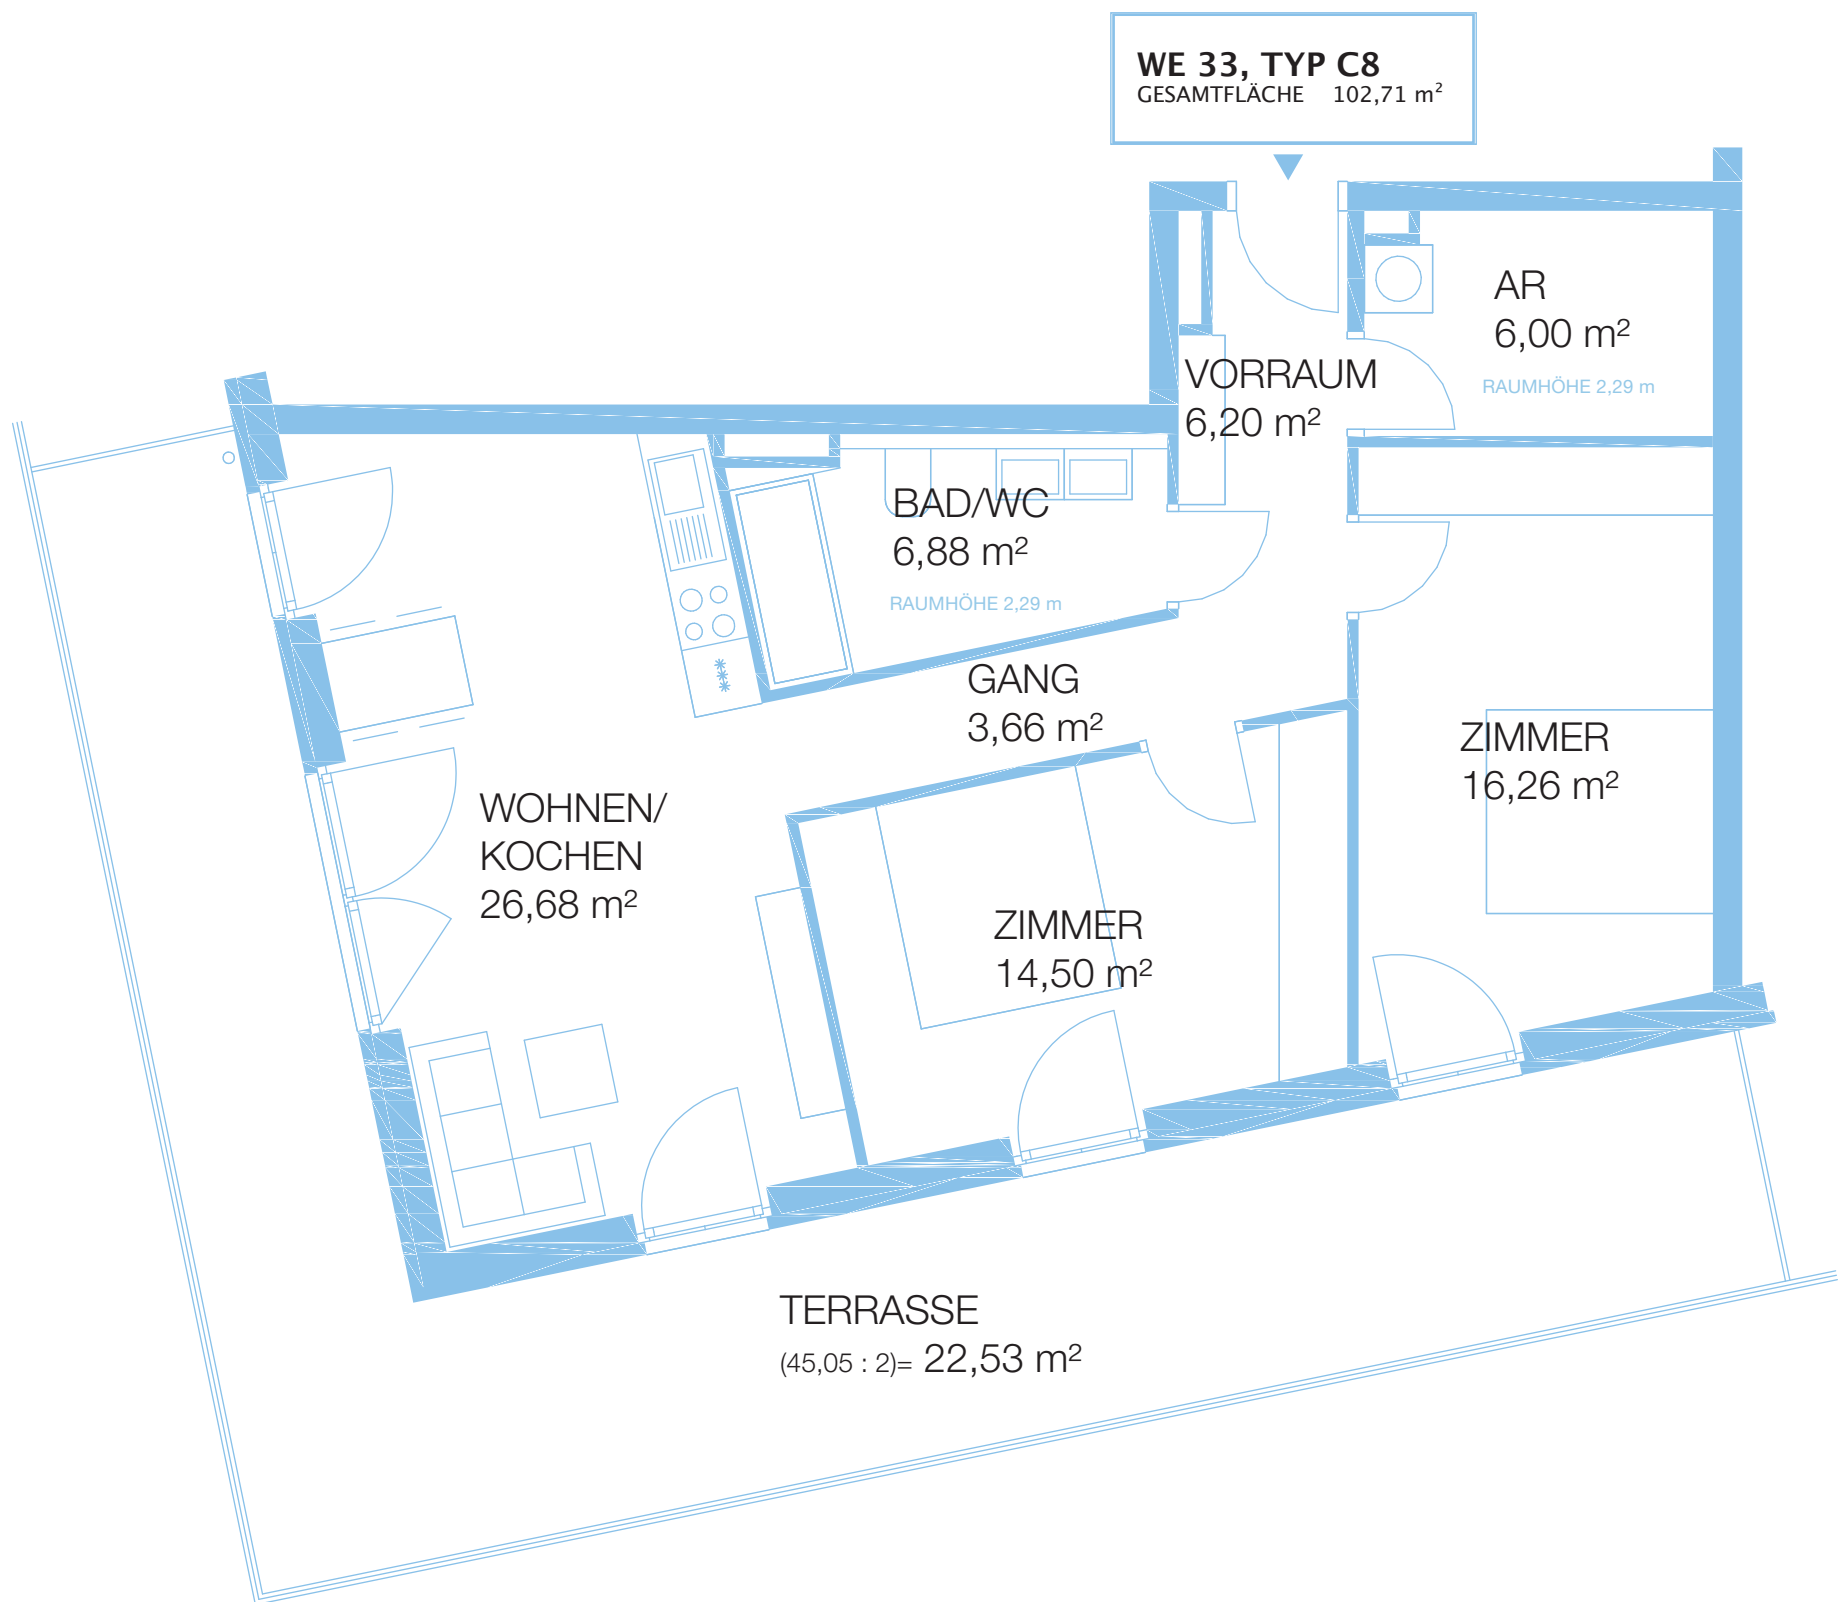

Plan ist nicht maßstabsgetreu!

WE 29, TYP C5
GESAMTFLÄCHE 81,04 m²

SCHLOSSTERRASSEN AM TIERPARK
WE 29, 5. OBERGESCHOSS
10315 BERLIN, ALFRED-KOWALKE-STRASSE 20

Plan ist nicht maßstabsgetreu!

WE 30, TYP C4
GESAMTFLÄCHE 69,11 m²

SCHLOSSTERRASSEN AM TIERPARK
WE 30, 5. OBERGESCHOSS
10315 BERLIN, ALFRED-KOWALKE-STRASSE 20

Plan ist nicht maßstabsgetreu!

SCHLOSSTERRASSEN AM TIERPARK
WE 31, DACHGESCHOSS
 10315 BERLIN, ALFRED-KOWALKE-STRASSE 20

Plan ist nicht maßstabsgetreu!

WE 32, TYP B3
GESAMTFLÄCHE 50,45 m²

SCHLOSSTERRASSEN AM TIERPARK
WE 32, DACHGESCHOSS
10315 BERLIN, ALFRED-KOWALKE-STRASSE 20

Plan ist nicht maßstabsgetreu!

SCHLOSSTERRASSEN AM TIERPARK
WE 33, DACHGESCHOSS
 10315 BERLIN, ALFRED-KOWALKE-STRASSE 20

Plan ist nicht maßstabsgetreu!

WE 34, TYP B4
GESAMTFLÄCHE 61,03 m²

SCHLOSSTERRASSEN AM TIERPARK
WE 34, DACHGESCHOSS
10315 BERLIN, ALFRED-KOWALKE-STRASSE 20

Plan ist nicht maßstabsgetreu!