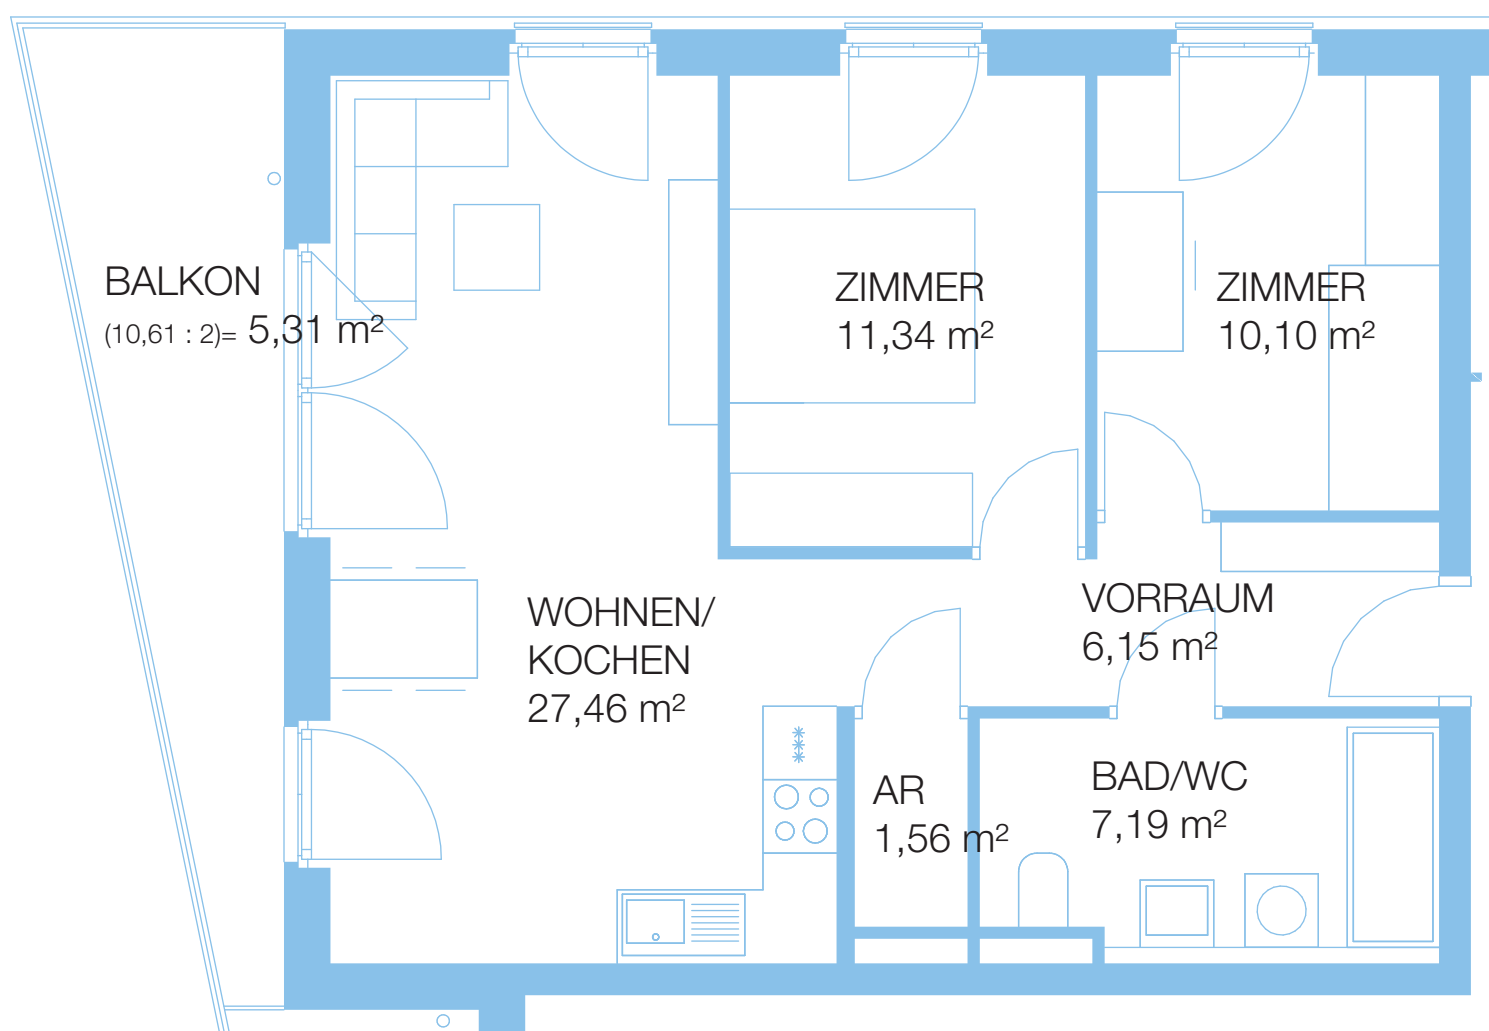

SCHLOSSTERRASSEN AM TIERPARK
WE 27, 5. OBERGESCHOSS
10315 BERLIN, ALFRED-KOWALKE-STRASSE 20

Plan ist nicht maßstabsgetreu!

WE 28, TYP B2
GESAMTFLÄCHE 49,55 m²

SCHLOSSTERRASSEN AM TIERPARK
WE 28, 5. OBERGESCHOSS
10315 BERLIN, ALFRED-KOWALKE-STRASSE 20

Plan ist nicht maßstabsgetreu!

WE 29, TYP C5
GESAMTFLÄCHE 81,04 m²

SCHLOSSTERRASSEN AM TIERPARK
WE 29, 5. OBERGESCHOSS
10315 BERLIN, ALFRED-KOWALKE-STRASSE 20

Plan ist nicht maßstabsgetreu!

WE 30, TYP C4
GESAMTFLÄCHE 69,11 m²

Plan ist nicht maßstabsgetreu!

WE 32, TYP B3
GESAMTFLÄCHE 50,45 m²

SCHLOSSTERRASSEN AM TIERPARK
WE 32, DACHGESCHOSS
10315 BERLIN, ALFRED-KOWALKE-STRASSE 20

Plan ist nicht maßstabsgetreu!

SCHLOSSTERRASSEN AM TIERPARK
WE 33, DACHGESCHOSS
 10315 BERLIN, ALFRED-KOWALKE-STRASSE 20

Plan ist nicht maßstabsgetreu!

WE 34, TYP B4
GESAMTFLÄCHE 61,03 m²

SCHLOSSTERRASSEN AM TIERPARK
WE 34, DACHGESCHOSS
10315 BERLIN, ALFRED-KOWALKE-STRASSE 20

Plan ist nicht maßstabsgetreu!