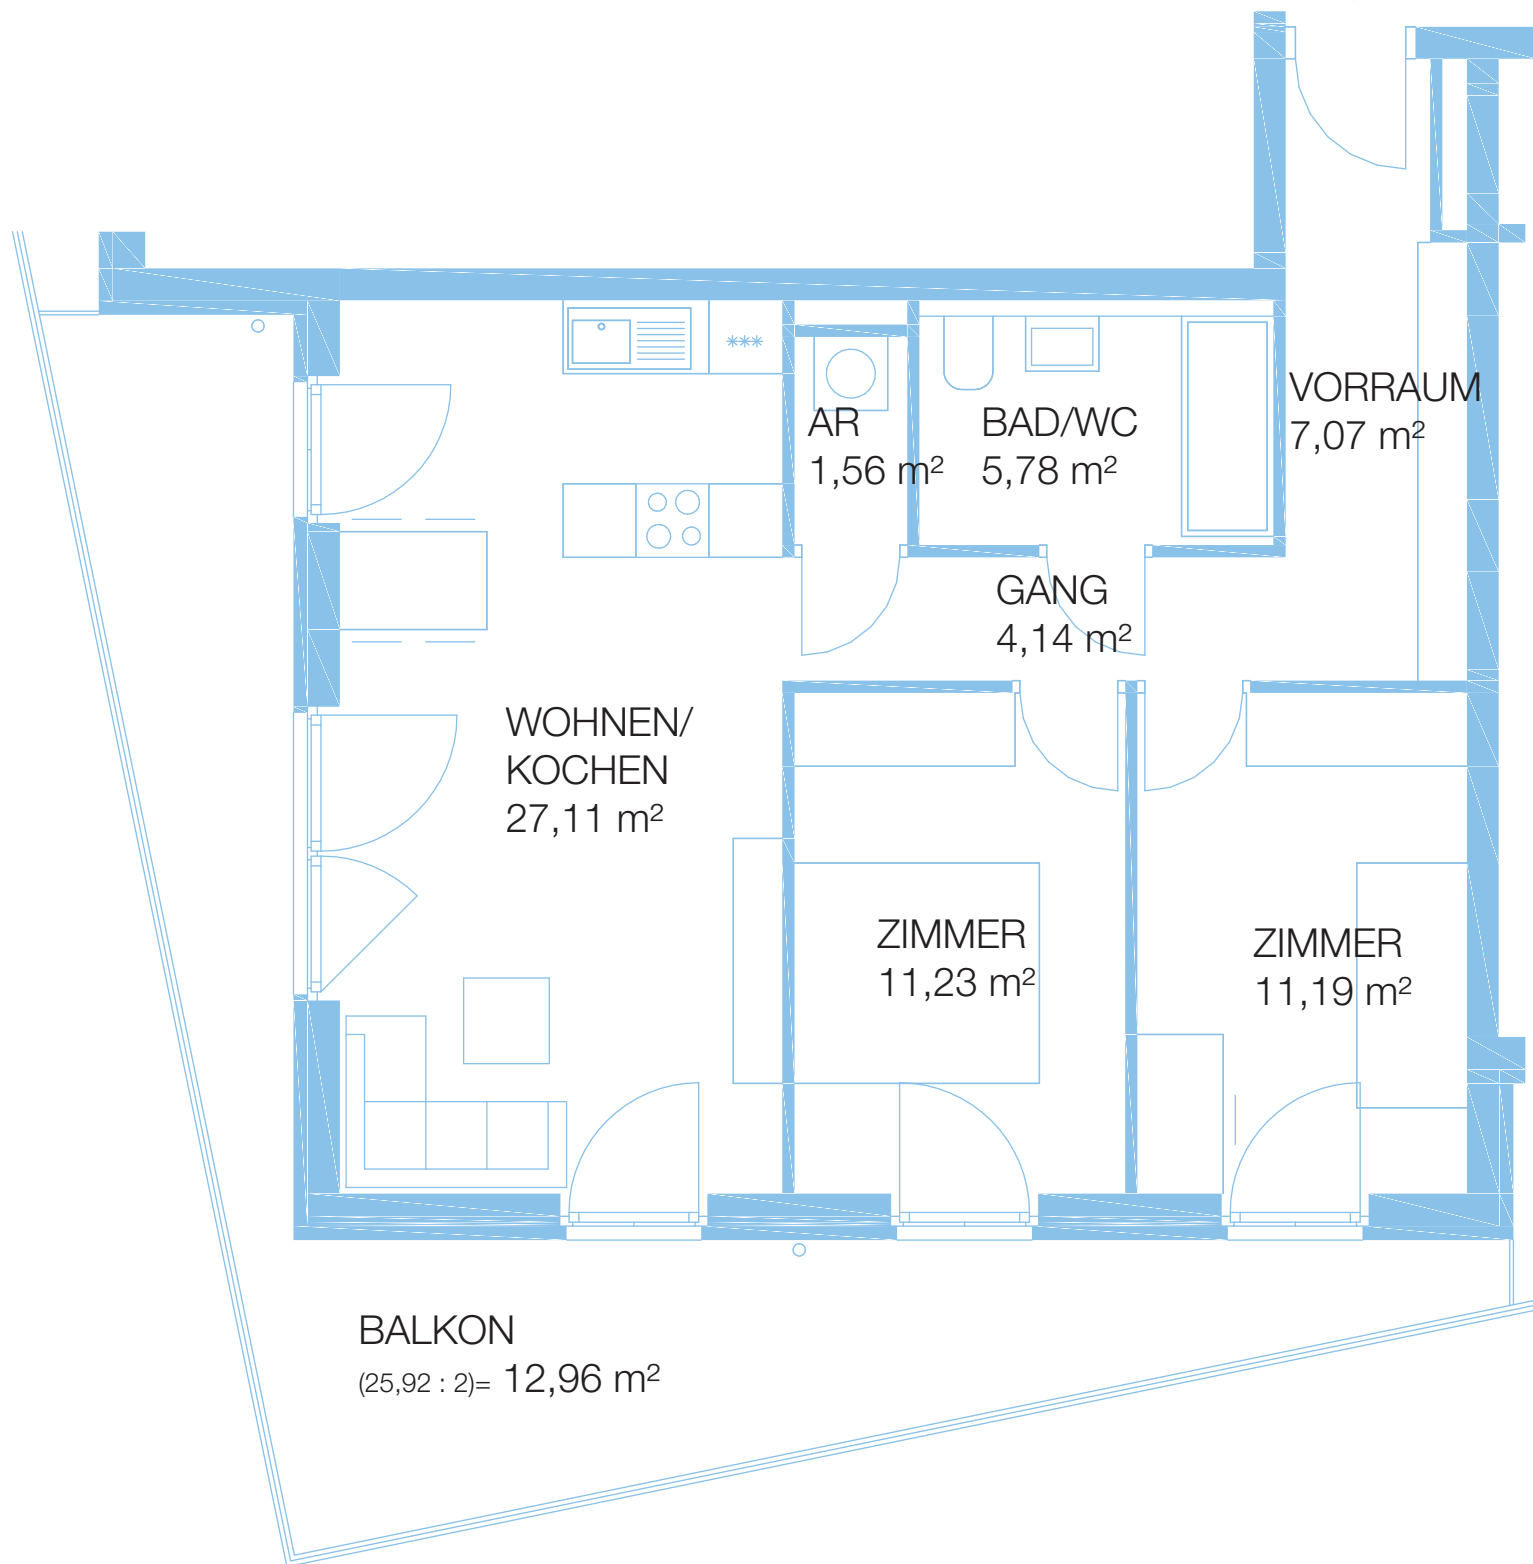

Plan ist nicht maßstabsgetreu!

WE 26, TYP C1
GESAMTFLÄCHE 66,01 m²

SCHLOSSTERRASSEN AM TIERPARK
WE 26, 5. OBERGESCHOSS
10315 BERLIN, ALFRED-KOWALKE-STRASSE 20

Plan ist nicht maßstabsgetreu!

WE 27, TYP B2
GESAMTFLÄCHE 49,55 m²

SCHLOSSTERRASSEN AM TIERPARK
WE 27, 5. OBERGESCHOSS
10315 BERLIN, ALFRED-KOWALKE-STRASSE 20

Plan ist nicht maßstabsgetreu!

WE 28, TYP B2
GESAMTFLÄCHE 49,55 m²

SCHLOSSTERRASSEN AM TIERPARK
WE 28, 5. OBERGESCHOSS
10315 BERLIN, ALFRED-KOWALKE-STRASSE 20

Plan ist nicht maßstabsgetreu!

WE 29, TYP C5
GESAMTFLÄCHE 81,04 m²

SCHLOSSTERRASSEN AM TIERPARK
WE 29, 5. OBERGESCHOSS
10315 BERLIN, ALFRED-KOWALKE-STRASSE 20

Plan ist nicht maßstabsgetreu!

WE 30, TYP C4
GESAMTFLÄCHE 69,11 m²