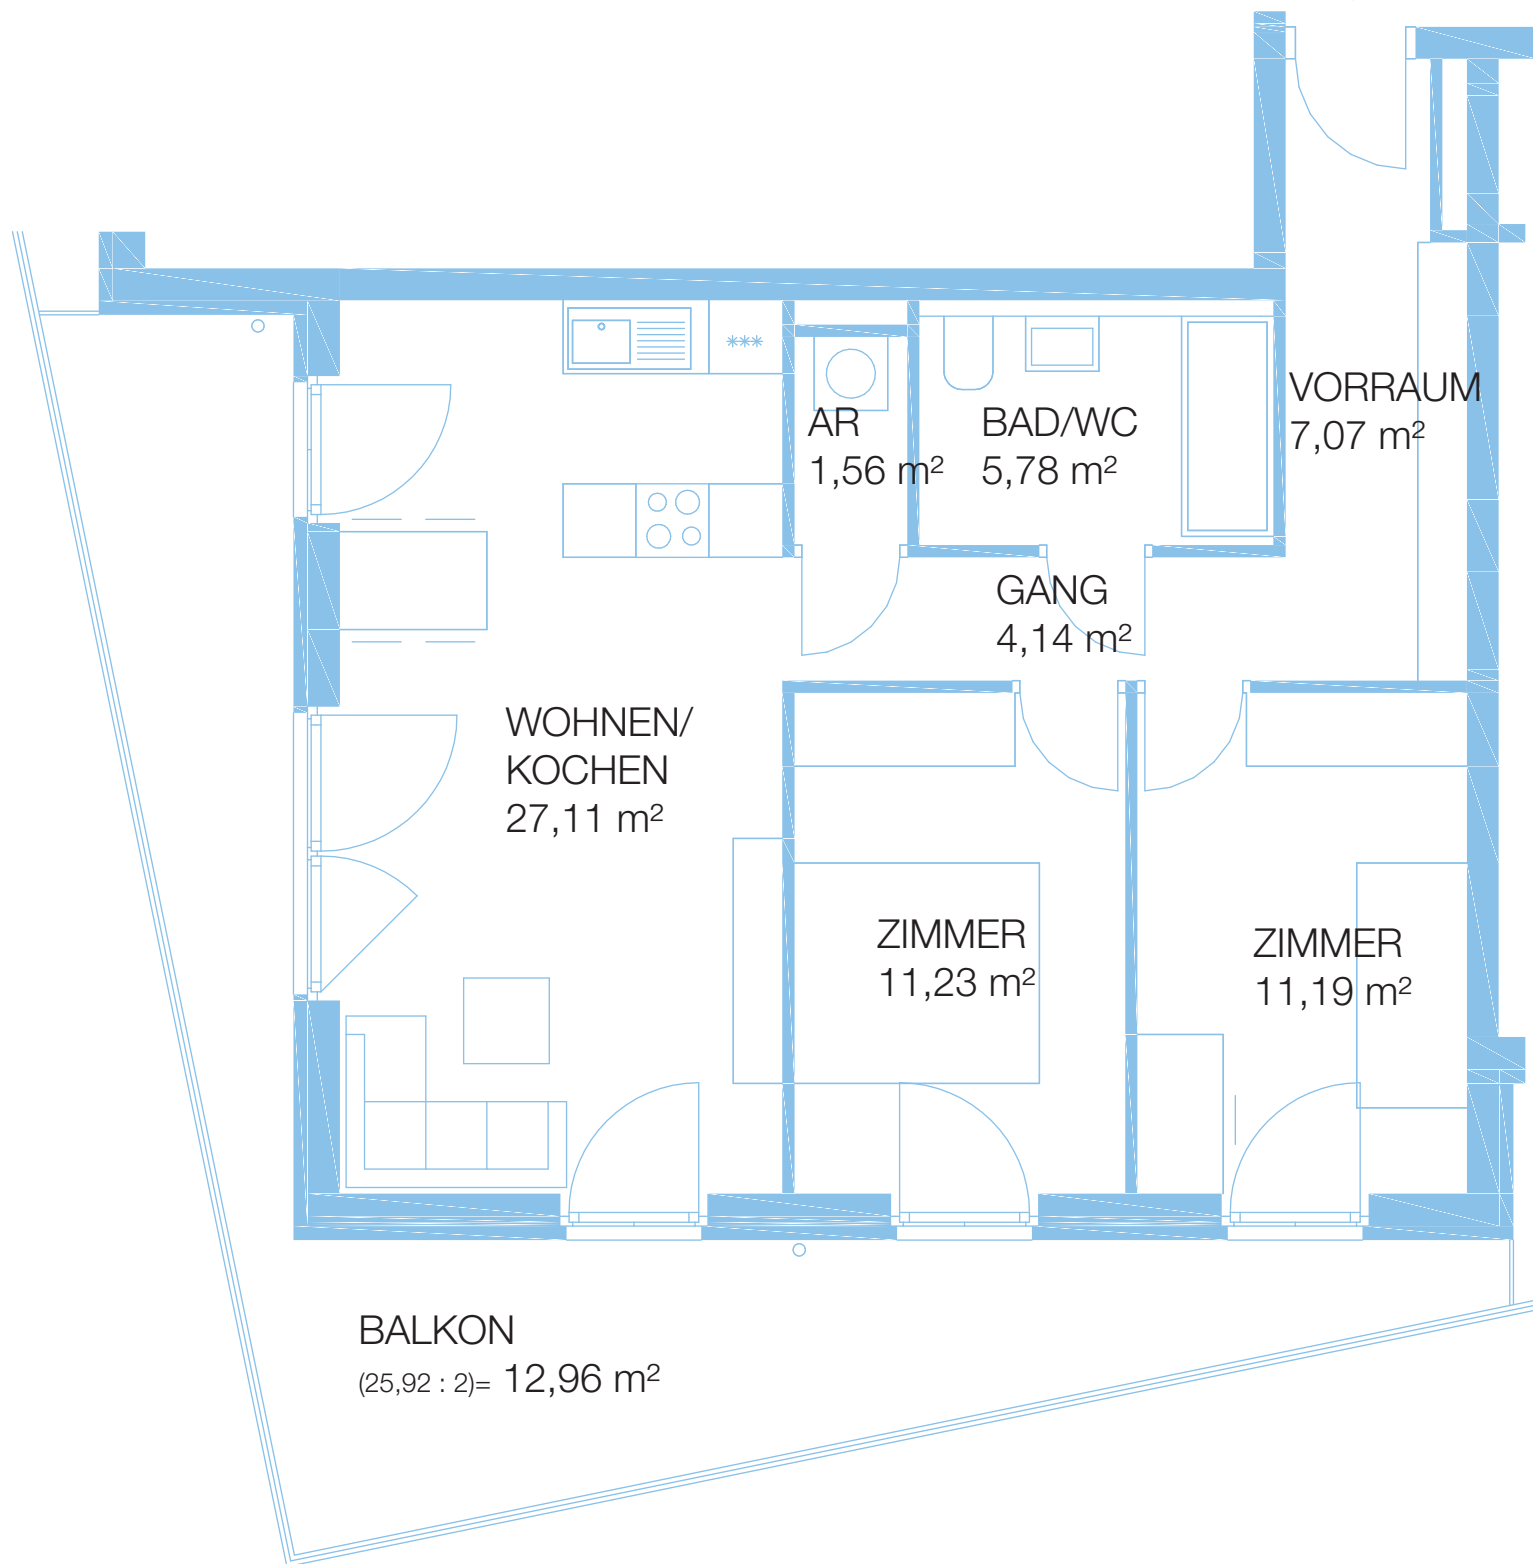

SCHLOSSTERRASSEN AM TIERPARK
WE 21, 4. OBERGESCHOSS
10315 BERLIN, ALFRED-KOWALKE-STRASSE 20

Plan ist nicht maßstabsgetreu!

WE 22, TYP B2
GESAMTFLÄCHE 49,55 m²

SCHLOSSTERRASSEN AM TIERPARK
WE 22, 4. OBERGESCHOSS
10315 BERLIN, ALFRED-KOWALKE-STRASSE 20

Plan ist nicht maßstabsgetreu!

WE 23, TYP B2
GESAMTFLÄCHE 49,55 m²

SCHLOSSTERRASSEN AM TIERPARK
WE 23, 4. OBERGESCHOSS
10315 BERLIN, ALFRED-KOWALKE-STRASSE 20

Plan ist nicht maßstabsgetreu!

WE 24, TYP C5
GESAMTFLÄCHE 81,04 m²

SCHLOSSTERRASSEN AM TIERPARK
WE 24, 4. OBERGESCHOSS
10315 BERLIN, ALFRED-KOWALKE-STRASSE 20

Plan ist nicht maßstabsgetreu!

WE 25, TYP C4
GESAMTFLÄCHE 69,11 m²

SCHLOSSTERRASSEN AM TIERPARK
WE 25, 4. OBERGESCHOSS
10315 BERLIN, ALFRED-KOWALKE-STRASSE 20

Plan ist nicht maßstabsgetreu!

WE 26, TYP C1
GESAMTFLÄCHE 66,01 m²

SCHLOSSTERRASSEN AM TIERPARK
WE 26, 5. OBERGESCHOSS
10315 BERLIN, ALFRED-KOWALKE-STRASSE 20

Plan ist nicht maßstabsgetreu!

WE 27, TYP B2
GESAMTFLÄCHE 49,55 m²