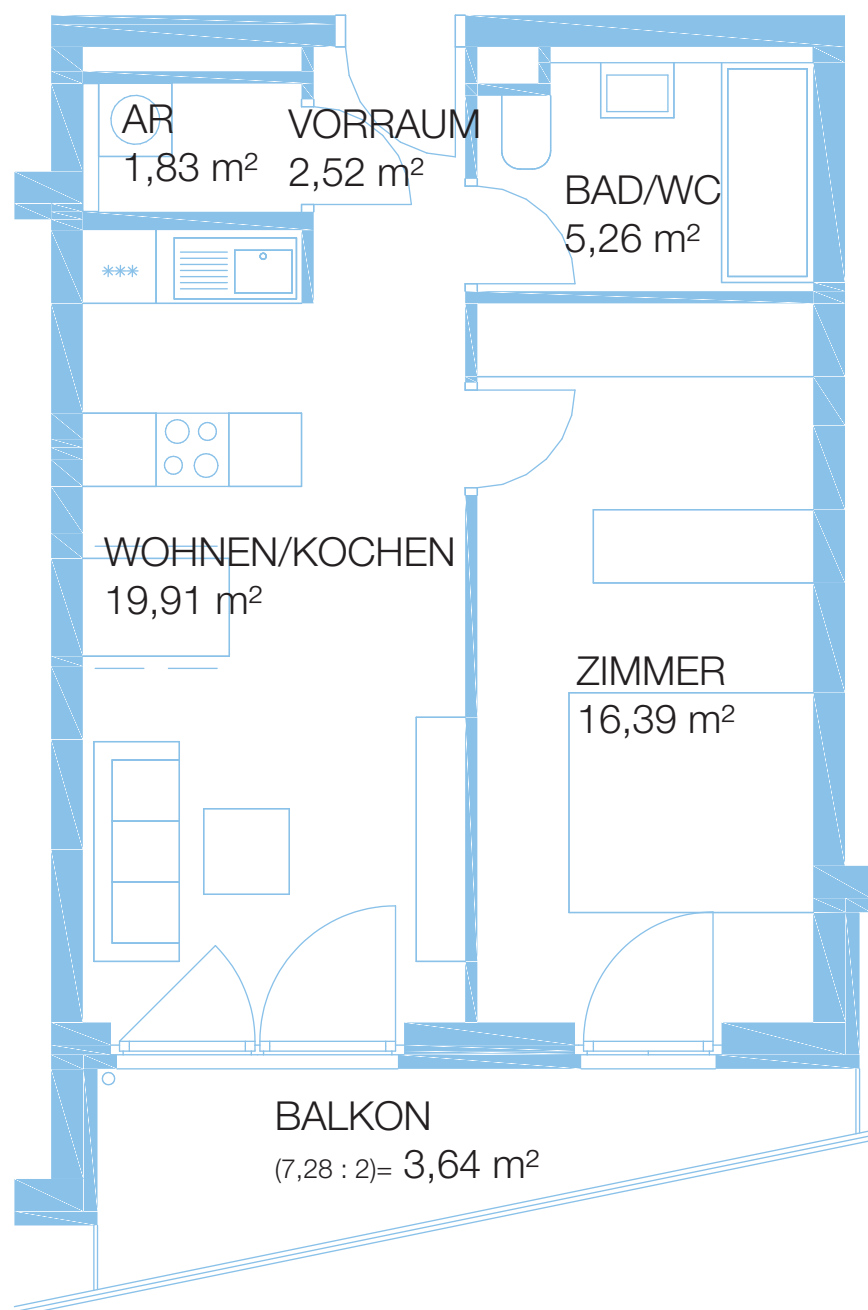

SCHLOSSTERRASSEN AM TIERPARK
WE 24, 4. OBERGESCHOSS
10315 BERLIN, ALFRED-KOWALKE-STRASSE 20

Plan ist nicht maßstabsgetreu!

WE 25, TYP C4
GESAMTFLÄCHE 69,11 m²

SCHLOSSTERRASSEN AM TIERPARK
WE 25, 4. OBERGESCHOSS
10315 BERLIN, ALFRED-KOWALKE-STRASSE 20

Plan ist nicht maßstabsgetreu!

WE 26, TYP C1
GESAMTFLÄCHE 66,01 m²

SCHLOSSTERRASSEN AM TIERPARK
WE 26, 5. OBERGESCHOSS
10315 BERLIN, ALFRED-KOWALKE-STRASSE 20

Plan ist nicht maßstabsgetreu!

WE 27, TYP B2
GESAMTFLÄCHE 49,55 m²

SCHLOSSTERRASSEN AM TIERPARK
WE 27, 5. OBERGESCHOSS
10315 BERLIN, ALFRED-KOWALKE-STRASSE 20

Plan ist nicht maßstabsgetreu!

WE 28, TYP B2
GESAMTFLÄCHE 49,55 m²

SCHLOSSTERRASSEN AM TIERPARK
WE 28, 5. OBERGESCHOSS
10315 BERLIN, ALFRED-KOWALKE-STRASSE 20

Plan ist nicht maßstabsgetreu!

WE 29, TYP C5
GESAMTFLÄCHE 81,04 m²

SCHLOSSTERRASSEN AM TIERPARK
WE 29, 5. OBERGESCHOSS
10315 BERLIN, ALFRED-KOWALKE-STRASSE 20

Plan ist nicht maßstabsgetreu!

WE 30, TYP C4
GESAMTFLÄCHE 69,11 m²