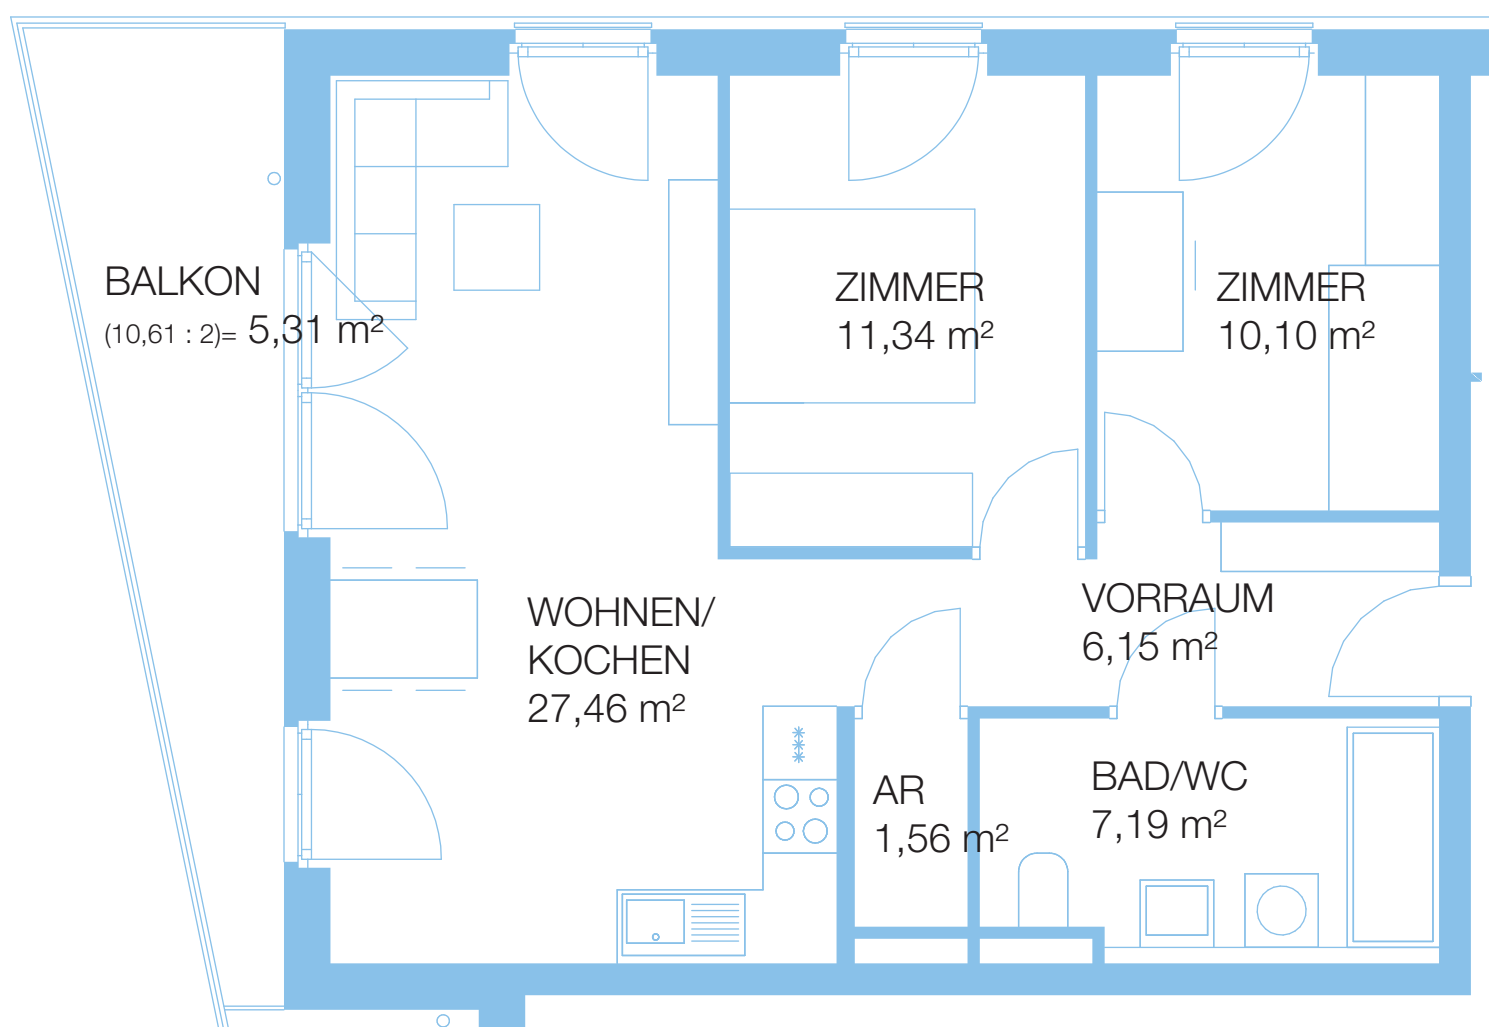

WE 18, TYP B2
GESAMTFLÄCHE 49,55 m²

SCHLOSSTERRASSEN AM TIERPARK
WE 18, 3. OBERGESCHOSS
10315 BERLIN, ALFRED-KOWALKE-STRASSE 20

Plan ist nicht maßstabsgetreu!

WE 19, TYP C5
GESAMTFLÄCHE 81,04 m²

SCHLOSSTERRASSEN AM TIERPARK
WE 19, 3. OBERGESCHOSS
10315 BERLIN, ALFRED-KOWALKE-STRASSE 20

Plan ist nicht maßstabsgetreu!

WE 20, TYP C4
GESAMTFLÄCHE 69,11 m²

SCHLOSSTERRASSEN AM TIERPARK
WE 20, 3. OBERGESCHOSS
10315 BERLIN, ALFRED-KOWALKE-STRASSE 20

Plan ist nicht maßstabsgetreu!

WE 21, TYP C1
GESAMTFLÄCHE 66,01 m²

Plan ist nicht maßstabsgetreu!

WE 23, TYP B2
GESAMTFLÄCHE 49,55 m²

SCHLOSSTERRASSEN AM TIERPARK
WE 23, 4. OBERGESCHOSS
10315 BERLIN, ALFRED-KOWALKE-STRASSE 20

Plan ist nicht maßstabsgetreu!

WE 24, TYP C5
GESAMTFLÄCHE 81,04 m²

Plan ist nicht maßstabsgetreu!

WE 34, TYP B4
GESAMTFLÄCHE 61,03 m²

SCHLOSSTERRASSEN AM TIERPARK
WE 34, DACHGESCHOSS
10315 BERLIN, ALFRED-KOWALKE-STRASSE 20

Plan ist nicht maßstabsgetreu!