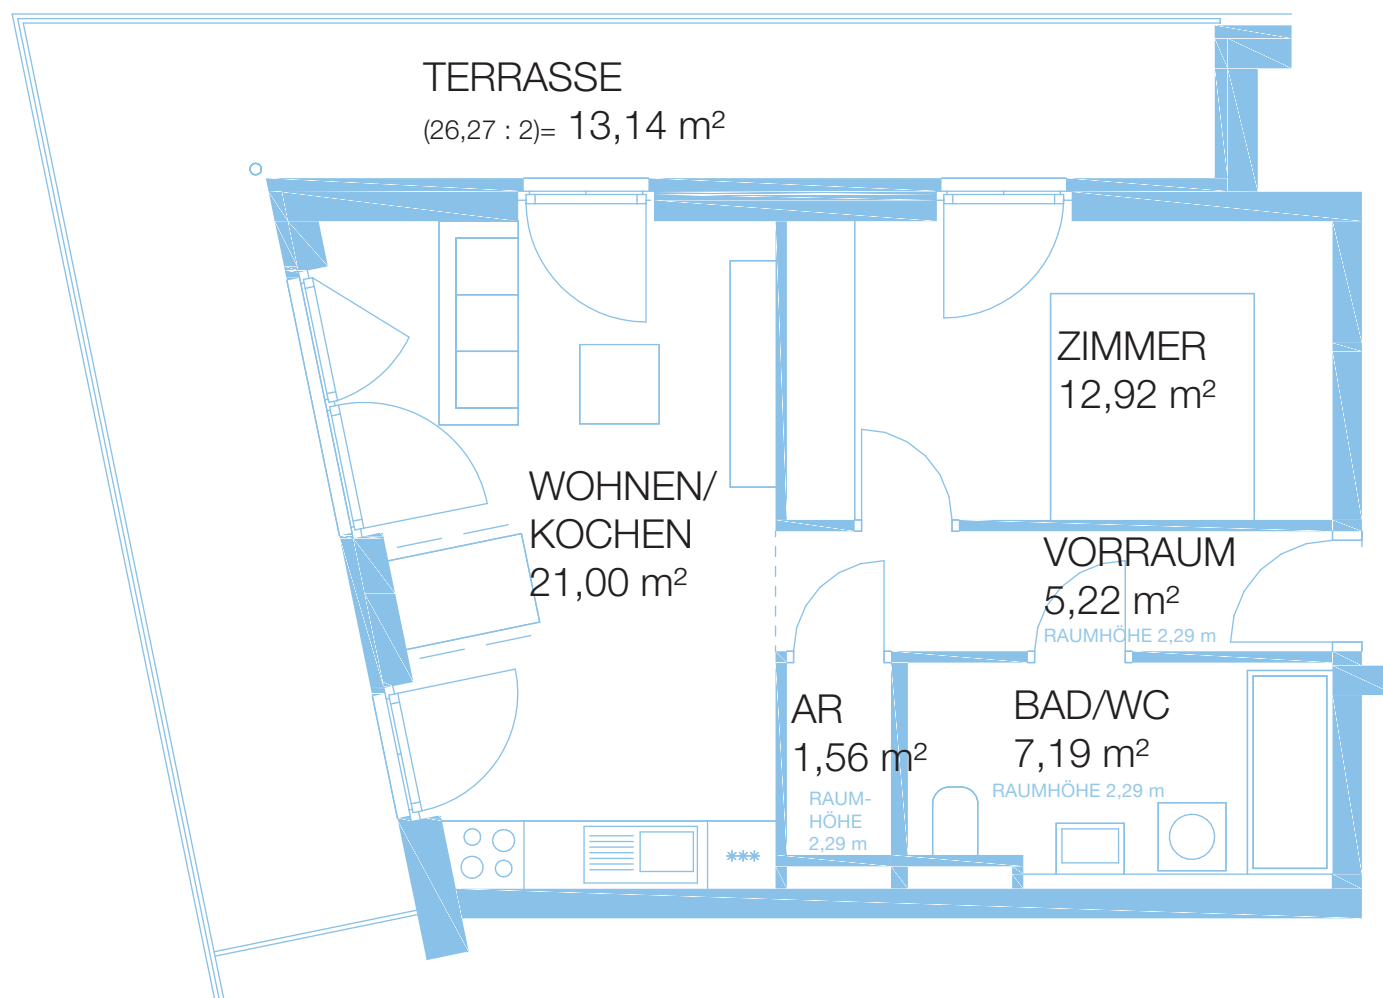

Plan ist nicht maßstabsgetreu!

WE 29, TYP C5
GESAMTFLÄCHE 81,04 m²

SCHLOSSTERRASSEN AM TIERPARK
WE 29, 5. OBERGESCHOSS
10315 BERLIN, ALFRED-KOWALKE-STRASSE 20

Plan ist nicht maßstabsgetreu!

WE 30, TYP C4
GESAMTFLÄCHE 69,11 m²

SCHLOSSTERRASSEN AM TIERPARK
WE 30, 5. OBERGESCHOSS
10315 BERLIN, ALFRED-KOWALKE-STRASSE 20

Plan ist nicht maßstabsgetreu!

SCHLOSSTERRASSEN AM TIERPARK
WE 31, DACHGESCHOSS
 10315 BERLIN, ALFRED-KOWALKE-STRASSE 20

Plan ist nicht maßstabsgetreu!

WE 32, TYP B3
GESAMTFLÄCHE 50,45 m²

SCHLOSSTERRASSEN AM TIERPARK
WE 32, DACHGESCHOSS
10315 BERLIN, ALFRED-KOWALKE-STRASSE 20

Plan ist nicht maßstabsgetreu!

SCHLOSSTERRASSEN AM TIERPARK
WE 33, DACHGESCHOSS
 10315 BERLIN, ALFRED-KOWALKE-STRASSE 20

Plan ist nicht maßstabsgetreu!

WE 34, TYP B4
GESAMTFLÄCHE 61,03 m²

SCHLOSSTERRASSEN AM TIERPARK
WE 34, DACHGESCHOSS
10315 BERLIN, ALFRED-KOWALKE-STRASSE 20

Plan ist nicht maßstabsgetreu!