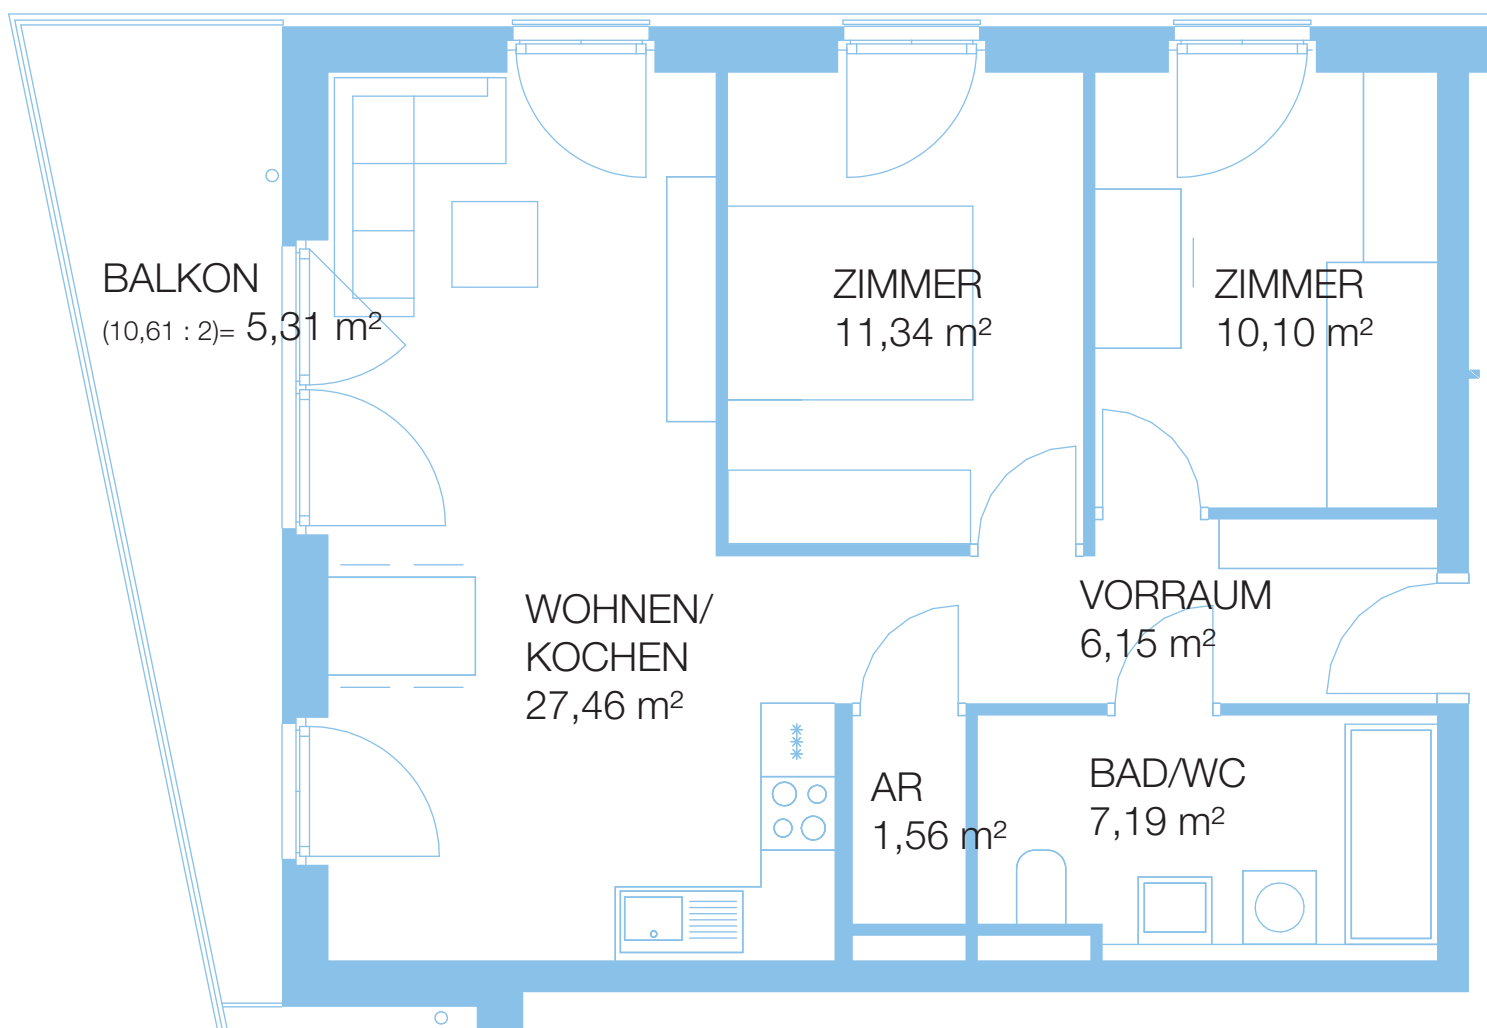

Plan ist nicht maßstabsgetreu!

WE 23, TYP B2
GESAMTFLÄCHE 49,55 m²

SCHLOSSTERRASSEN AM TIERPARK
WE 23, 4. OBERGESCHOSS
10315 BERLIN, ALFRED-KOWALKE-STRASSE 20

Plan ist nicht maßstabsgetreu!

WE 24, TYP C5
GESAMTFLÄCHE 81,04 m²

SCHLOSSTERRASSEN AM TIERPARK
WE 24, 4. OBERGESCHOSS
10315 BERLIN, ALFRED-KOWALKE-STRASSE 20

Plan ist nicht maßstabsgetreu!

WE 25, TYP C4
GESAMTFLÄCHE 69,11 m²

SCHLOSSTERRASSEN AM TIERPARK
WE 25, 4. OBERGESCHOSS
10315 BERLIN, ALFRED-KOWALKE-STRASSE 20

Plan ist nicht maßstabsgetreu!

WE 26, TYP C1
GESAMTFLÄCHE 66,01 m²

SCHLOSSTERRASSEN AM TIERPARK
WE 26, 5. OBERGESCHOSS
10315 BERLIN, ALFRED-KOWALKE-STRASSE 20

Plan ist nicht maßstabsgetreu!

WE 27, TYP B2
GESAMTFLÄCHE 49,55 m²

Plan ist nicht maßstabsgetreu!

WE 29, TYP C5
GESAMTFLÄCHE 81,04 m²

SCHLOSSTERRASSEN AM TIERPARK
WE 29, 5. OBERGESCHOSS
10315 BERLIN, ALFRED-KOWALKE-STRASSE 20

Plan ist nicht maßstabsgetreu!

WE 30, TYP C4
GESAMTFLÄCHE 69,11 m²