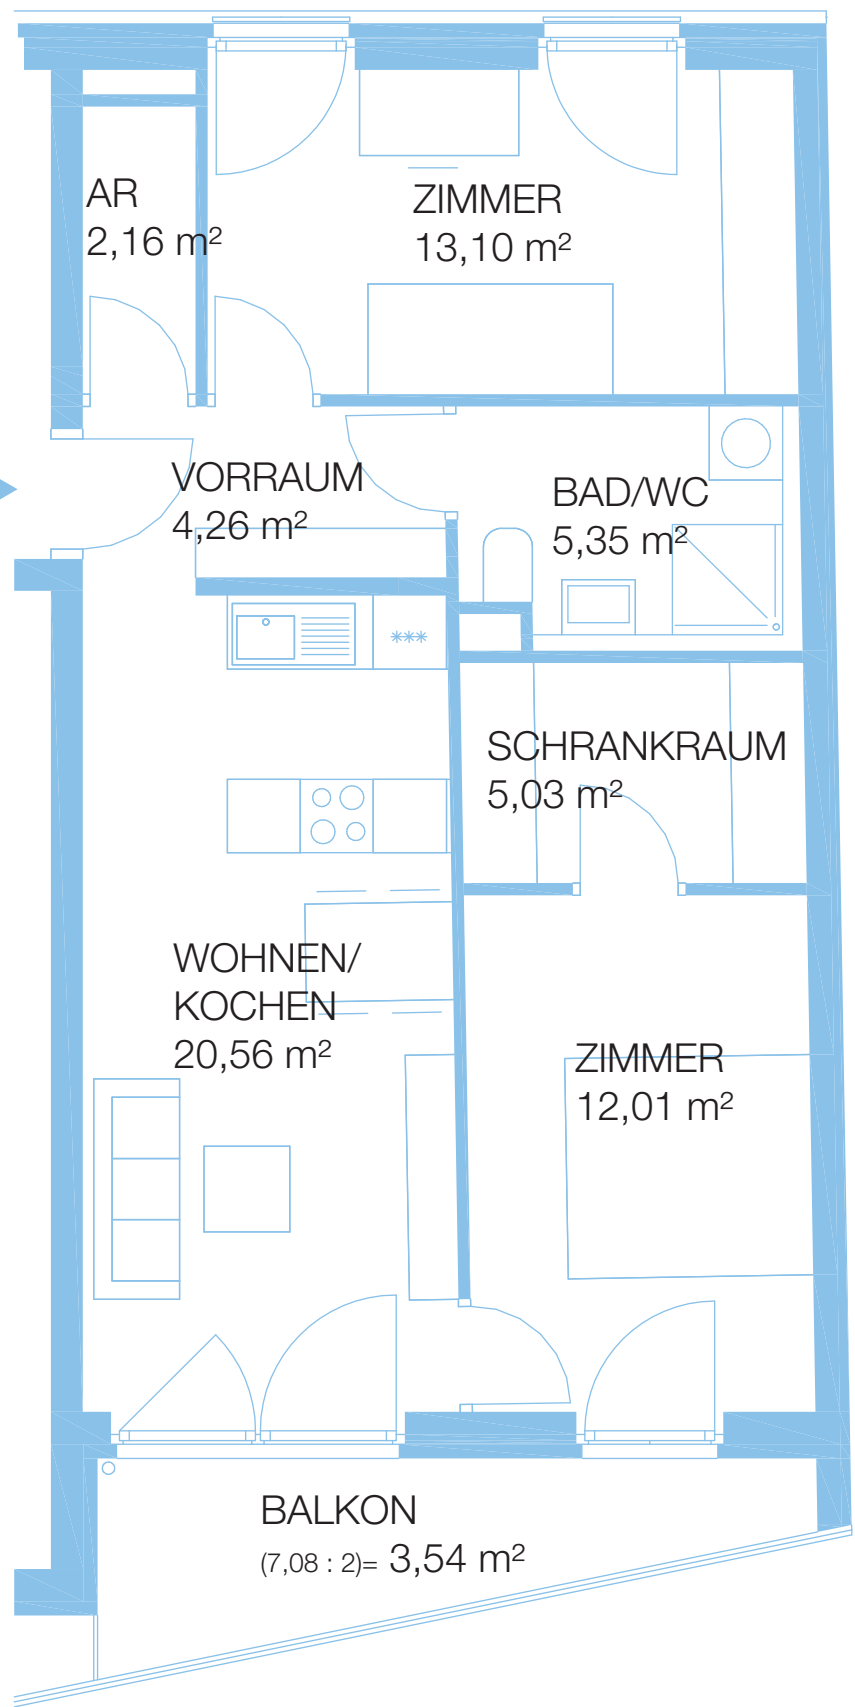

WE 18, TYP B2
GESAMTFLÄCHE 49,55 m²

SCHLOSSTERRASSEN AM TIERPARK
WE 18, 3. OBERGESCHOSS
10315 BERLIN, ALFRED-KOWALKE-STRASSE 20

Plan ist nicht maßstabsgetreu!

WE 19, TYP C5
GESAMTFLÄCHE 81,04 m²

SCHLOSSTERRASSEN AM TIERPARK
WE 19, 3. OBERGESCHOSS
10315 BERLIN, ALFRED-KOWALKE-STRASSE 20

Plan ist nicht maßstabsgetreu!

WE 20, TYP C4
GESAMTFLÄCHE 69,11 m²

SCHLOSSTERRASSEN AM TIERPARK
WE 20, 3. OBERGESCHOSS
10315 BERLIN, ALFRED-KOWALKE-STRASSE 20

Plan ist nicht maßstabsgetreu!

WE 21, TYP C1
GESAMTFLÄCHE 66,01 m²

SCHLOSSTERRASSEN AM TIERPARK
WE 21, 4. OBERGESCHOSS
10315 BERLIN, ALFRED-KOWALKE-STRASSE 20

Plan ist nicht maßstabsgetreu!

WE 22, TYP B2
GESAMTFLÄCHE 49,55 m²

SCHLOSSTERRASSEN AM TIERPARK
WE 22, 4. OBERGESCHOSS
10315 BERLIN, ALFRED-KOWALKE-STRASSE 20

Plan ist nicht maßstabsgetreu!

WE 23, TYP B2
GESAMTFLÄCHE 49,55 m²

SCHLOSSTERRASSEN AM TIERPARK
WE 23, 4. OBERGESCHOSS
10315 BERLIN, ALFRED-KOWALKE-STRASSE 20

Plan ist nicht maßstabsgetreu!

WE 24, TYP C5
GESAMTFLÄCHE 81,04 m²