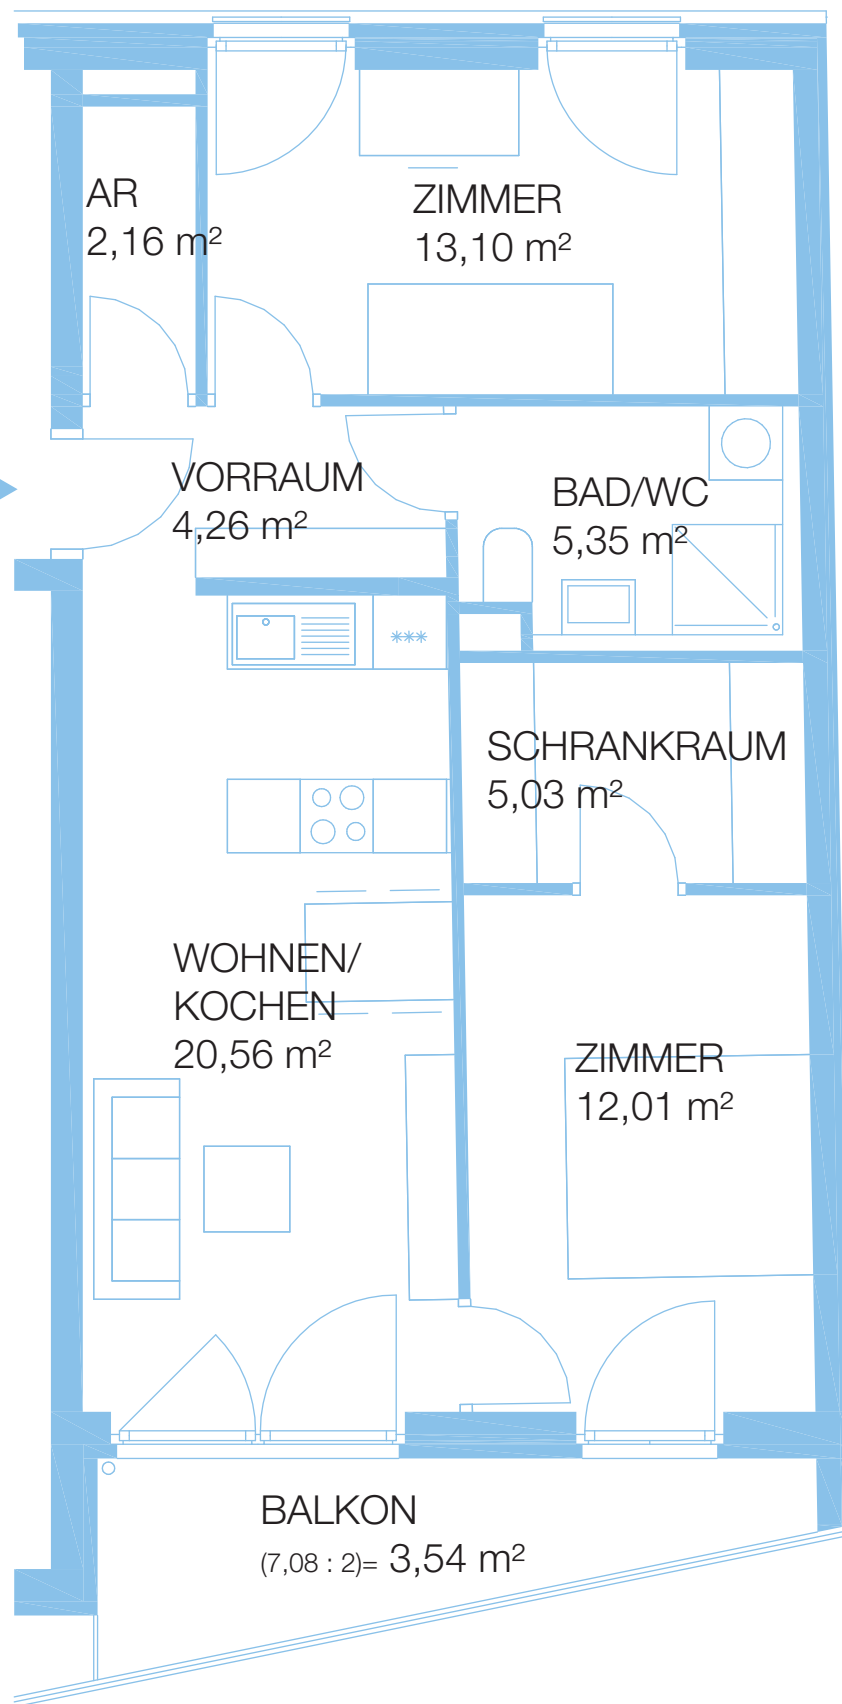

Plan ist nicht maßstabsgetreu!

WE 23, TYP B2
GESAMTFLÄCHE 49,55 m²

SCHLOSSTERRASSEN AM TIERPARK
WE 23, 4. OBERGESCHOSS
10315 BERLIN, ALFRED-KOWALKE-STRASSE 20

Plan ist nicht maßstabsgetreu!

WE 24, TYP C5
GESAMTFLÄCHE 81,04 m²

SCHLOSSTERRASSEN AM TIERPARK
WE 24, 4. OBERGESCHOSS
10315 BERLIN, ALFRED-KOWALKE-STRASSE 20

Plan ist nicht maßstabsgetreu!

WE 25, TYP C4
GESAMTFLÄCHE 69,11 m²

SCHLOSSTERRASSEN AM TIERPARK
WE 25, 4. OBERGESCHOSS
10315 BERLIN, ALFRED-KOWALKE-STRASSE 20

Plan ist nicht maßstabsgetreu!

WE 26, TYP C1
GESAMTFLÄCHE 66,01 m²

SCHLOSSTERRASSEN AM TIERPARK
WE 26, 5. OBERGESCHOSS
10315 BERLIN, ALFRED-KOWALKE-STRASSE 20

Plan ist nicht maßstabsgetreu!

WE 27, TYP B2
GESAMTFLÄCHE 49,55 m²

Plan ist nicht maßstabsgetreu!

WE 29, TYP C5
GESAMTFLÄCHE 81,04 m²

SCHLOSSTERRASSEN AM TIERPARK
WE 29, 5. OBERGESCHOSS
10315 BERLIN, ALFRED-KOWALKE-STRASSE 20

Plan ist nicht maßstabsgetreu!

WE 30, TYP C4
GESAMTFLÄCHE 69,11 m²