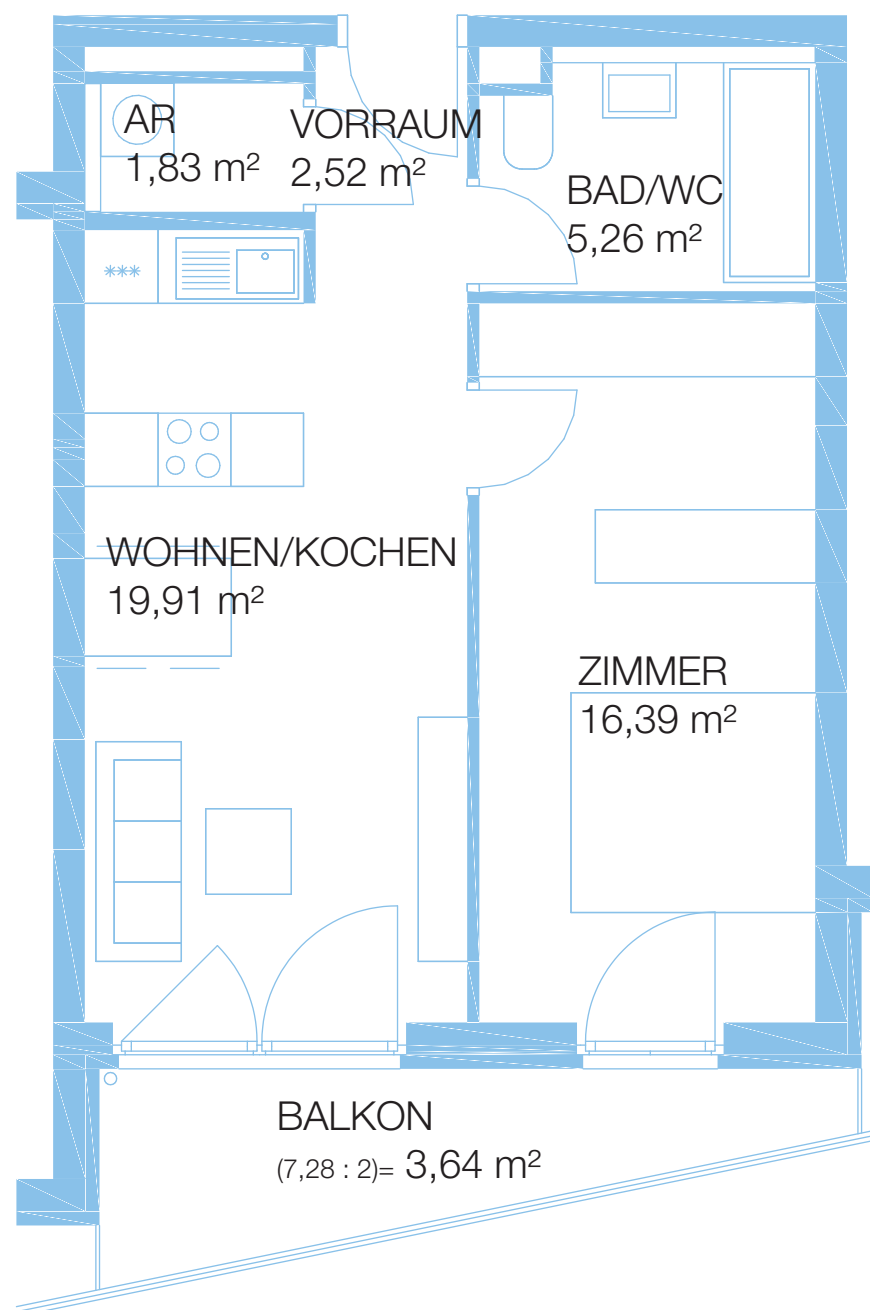

WE 18, TYP B2
GESAMTFLÄCHE 49,55 m²

SCHLOSSTERRASSEN AM TIERPARK
WE 18, 3. OBERGESCHOSS
10315 BERLIN, ALFRED-KOWALKE-STRASSE 20

Plan ist nicht maßstabsgetreu!

WE 19, TYP C5
GESAMTFLÄCHE 81,04 m²

SCHLOSSTERRASSEN AM TIERPARK
WE 19, 3. OBERGESCHOSS
10315 BERLIN, ALFRED-KOWALKE-STRASSE 20

Plan ist nicht maßstabsgetreu!

WE 20, TYP C4
GESAMTFLÄCHE 69,11 m²

SCHLOSSTERRASSEN AM TIERPARK
WE 20, 3. OBERGESCHOSS
10315 BERLIN, ALFRED-KOWALKE-STRASSE 20

Plan ist nicht maßstabsgetreu!

WE 21, TYP C1
GESAMTFLÄCHE 66,01 m²

SCHLOSSTERRASSEN AM TIERPARK
WE 21, 4. OBERGESCHOSS
10315 BERLIN, ALFRED-KOWALKE-STRASSE 20

Plan ist nicht maßstabsgetreu!

WE 22, TYP B2
GESAMTFLÄCHE 49,55 m²

SCHLOSSTERRASSEN AM TIERPARK
WE 22, 4. OBERGESCHOSS
10315 BERLIN, ALFRED-KOWALKE-STRASSE 20

Plan ist nicht maßstabsgetreu!

WE 23, TYP B2
GESAMTFLÄCHE 49,55 m²

SCHLOSSTERRASSEN AM TIERPARK
WE 23, 4. OBERGESCHOSS
10315 BERLIN, ALFRED-KOWALKE-STRASSE 20

Plan ist nicht maßstabsgetreu!

WE 24, TYP C5
GESAMTFLÄCHE 81,04 m²