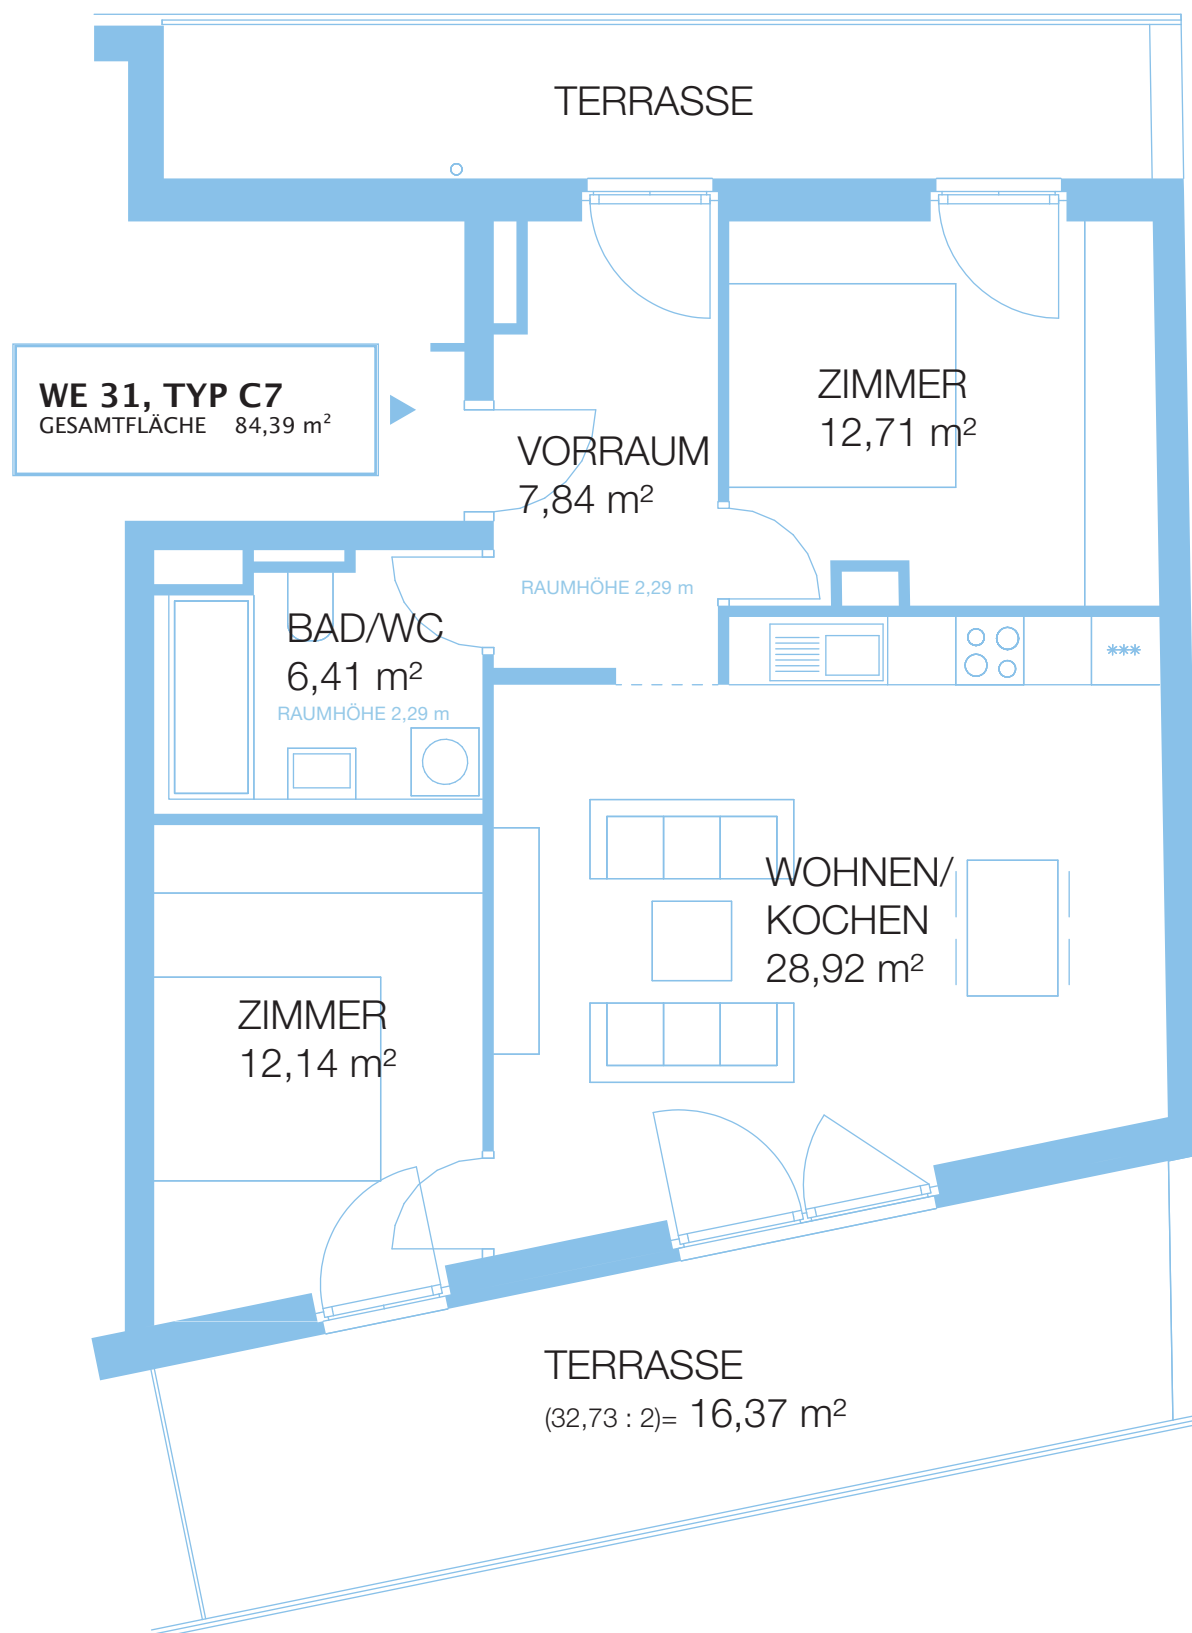

SCHLOSSTERRASSEN AM TIERPARK
WE 27, 5. OBERGESCHOSS
10315 BERLIN, ALFRED-KOWALKE-STRASSE 20

Plan ist nicht maßstabsgetreu!

WE 28, TYP B2
GESAMTFLÄCHE 49,55 m²

SCHLOSSTERRASSEN AM TIERPARK
WE 28, 5. OBERGESCHOSS
10315 BERLIN, ALFRED-KOWALKE-STRASSE 20

Plan ist nicht maßstabsgetreu!

WE 29, TYP C5
GESAMTFLÄCHE 81,04 m²

SCHLOSSTERRASSEN AM TIERPARK
WE 29, 5. OBERGESCHOSS
10315 BERLIN, ALFRED-KOWALKE-STRASSE 20

Plan ist nicht maßstabsgetreu!

WE 30, TYP C4
GESAMTFLÄCHE 69,11 m²

SCHLOSSTERRASSEN AM TIERPARK
WE 30, 5. OBERGESCHOSS
10315 BERLIN, ALFRED-KOWALKE-STRASSE 20

Plan ist nicht maßstabsgetreu!

SCHLOSSTERRASSEN AM TIERPARK
WE 31, DACHGESCHOSS
 10315 BERLIN, ALFRED-KOWALKE-STRASSE 20

Plan ist nicht maßstabsgetreu!

WE 32, TYP B3
GESAMTFLÄCHE 50,45 m²

SCHLOSSTERRASSEN AM TIERPARK
WE 32, DACHGESCHOSS
10315 BERLIN, ALFRED-KOWALKE-STRASSE 20

Plan ist nicht maßstabsgetreu!

SCHLOSSTERRASSEN AM TIERPARK
WE 33, DACHGESCHOSS
 10315 BERLIN, ALFRED-KOWALKE-STRASSE 20