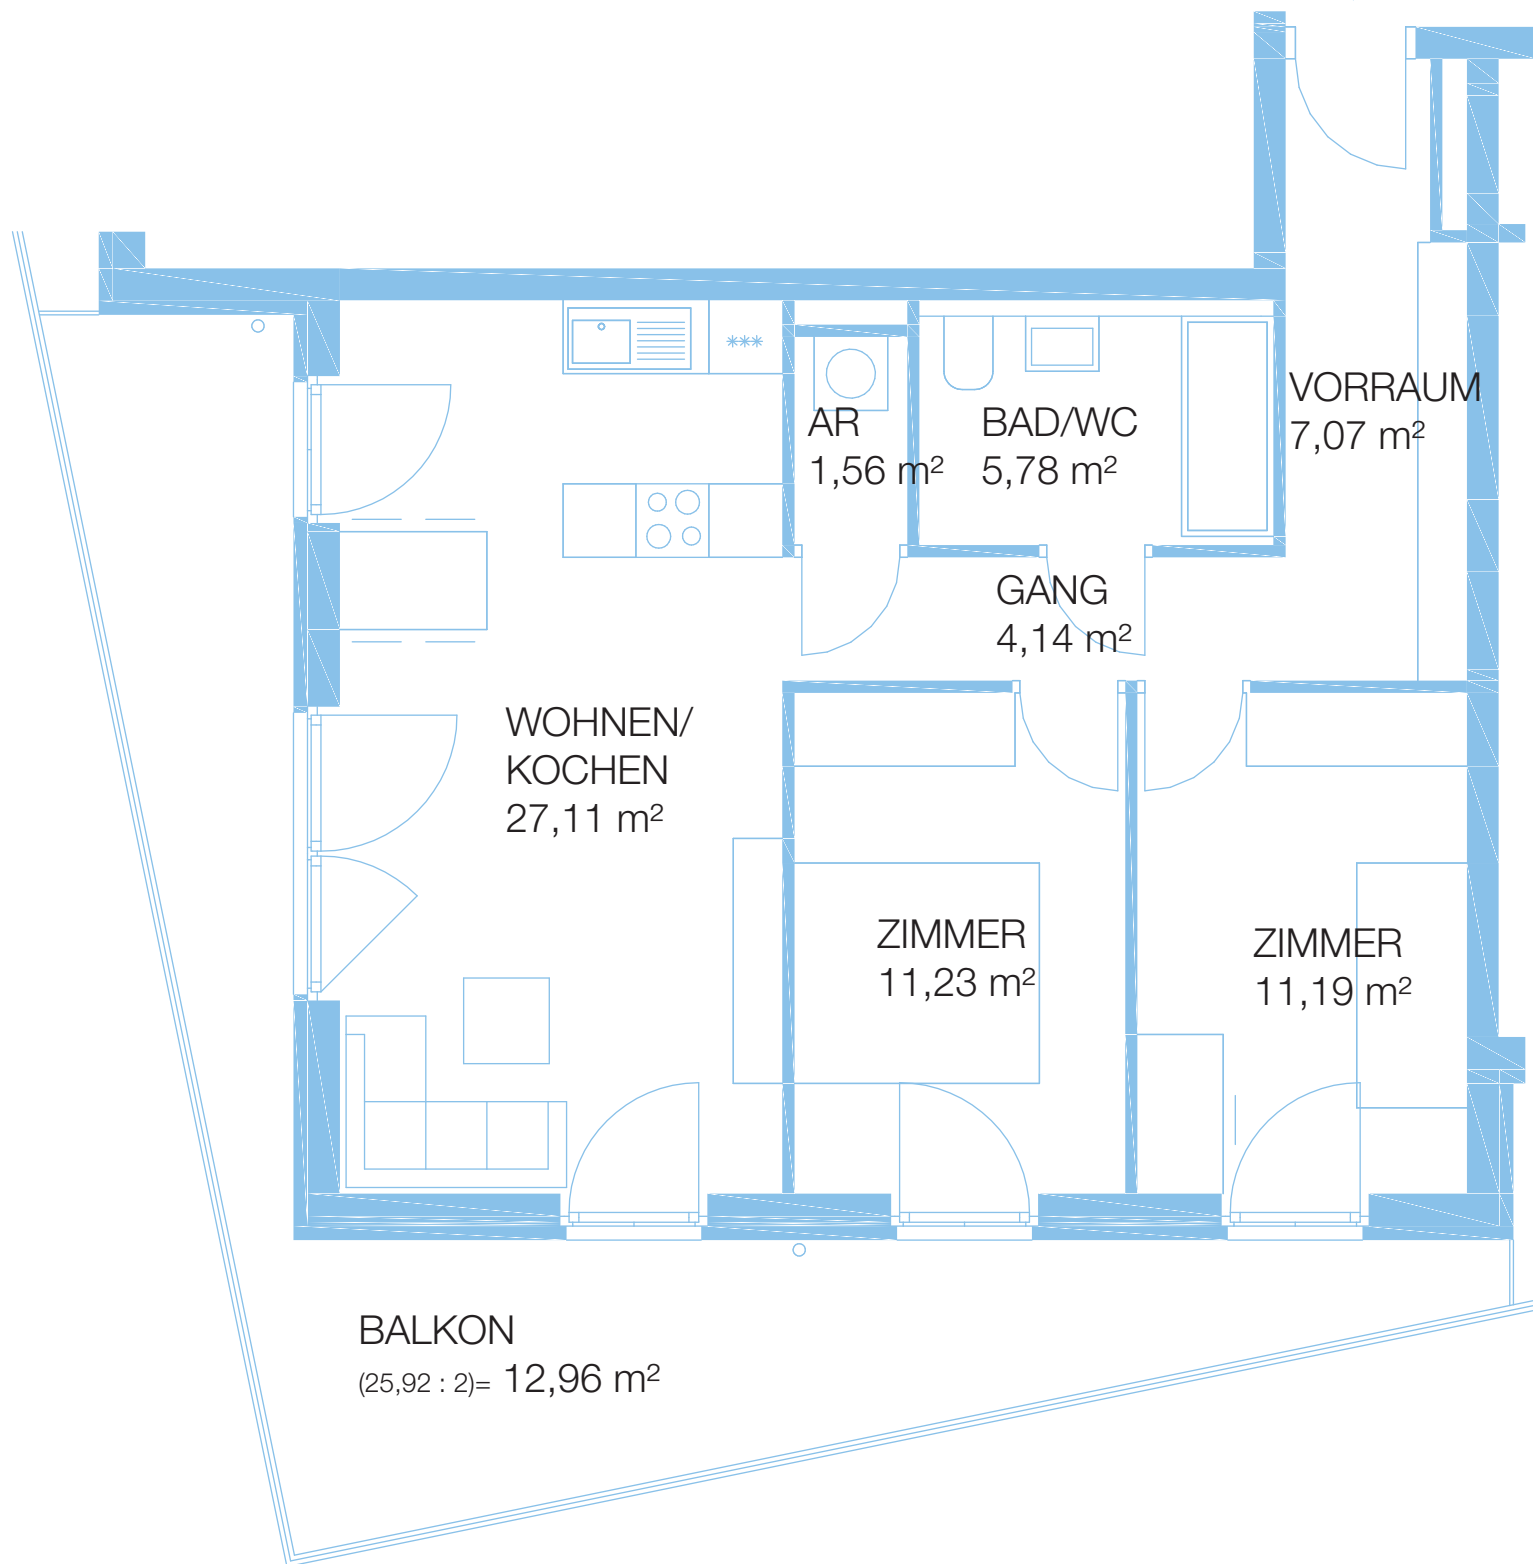

WE 18, TYP B2
GESAMTFLÄCHE 49,55 m²

SCHLOSSTERRASSEN AM TIERPARK
WE 18, 3. OBERGESCHOSS
10315 BERLIN, ALFRED-KOWALKE-STRASSE 20

Plan ist nicht maßstabsgetreu!

WE 19, TYP C5
GESAMTFLÄCHE 81,04 m²

SCHLOSSTERRASSEN AM TIERPARK
WE 19, 3. OBERGESCHOSS
10315 BERLIN, ALFRED-KOWALKE-STRASSE 20

Plan ist nicht maßstabsgetreu!

WE 20, TYP C4
GESAMTFLÄCHE 69,11 m²

SCHLOSSTERRASSEN AM TIERPARK
WE 20, 3. OBERGESCHOSS
10315 BERLIN, ALFRED-KOWALKE-STRASSE 20

Plan ist nicht maßstabsgetreu!

WE 21, TYP C1
GESAMTFLÄCHE 66,01 m²

SCHLOSSTERRASSEN AM TIERPARK
WE 21, 4. OBERGESCHOSS
10315 BERLIN, ALFRED-KOWALKE-STRASSE 20

Plan ist nicht maßstabsgetreu!

WE 22, TYP B2
GESAMTFLÄCHE 49,55 m²

SCHLOSSTERRASSEN AM TIERPARK
WE 22, 4. OBERGESCHOSS
10315 BERLIN, ALFRED-KOWALKE-STRASSE 20

Plan ist nicht maßstabsgetreu!

WE 23, TYP B2
GESAMTFLÄCHE 49,55 m²

SCHLOSSTERRASSEN AM TIERPARK
WE 23, 4. OBERGESCHOSS
10315 BERLIN, ALFRED-KOWALKE-STRASSE 20

Plan ist nicht maßstabsgetreu!

WE 24, TYP C5
GESAMTFLÄCHE 81,04 m²